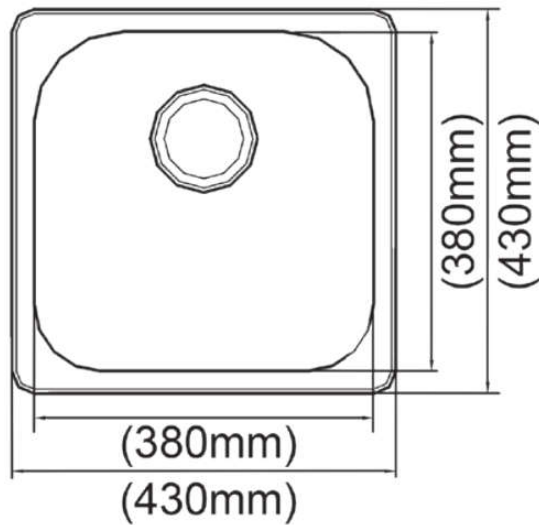

MOEN® | SPECIFICATION |

Mã Hàng / Model

23515R

Mô tả sản phẩm/ Product Description

Chậu rửa chén đơn, dương vành
Chất liệu: thép không gỉ
Độ dày: 0.8mm
Có lỗ xả tràn
Square sand finish, 430 x 200mm, with overflow hole, 0.8mm

Kích thước sản phẩm / Product Dimension

43x43x20cm

Chi tiết bảo hành : truy cập website www.kbhome.vn

Được Phân Phối bởi

kbhome

46 Song Hành, Phường An Phú, Quận 2, TP.HCM

Hotline : 028.2253.7913 Website : <http://kbhome.vn>