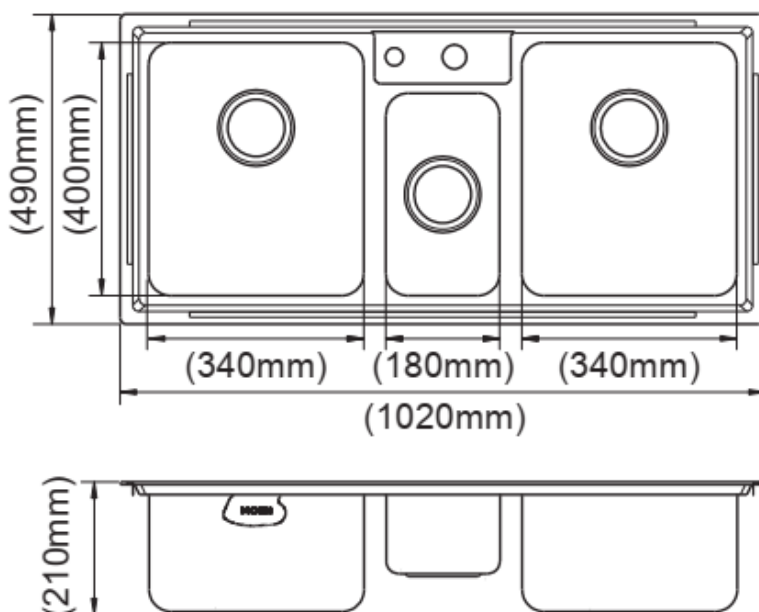

MOEN® | SPECIFICATION |

Mã Hàng / Model

22181

Mô tả sản phẩm/ *Product Description*

Chậu rửa 3 hộc, dương vành.
Chất liệu: thép không gỉ
Độ dày: 1/0.8mm
Có lỗ đựng xà phòng
1/0.8mm, welded. With soap dispenser hole,
sandy

Kích thước sản phẩm / *Product Dimension*

102x49x20.5cm

Chi tiết bảo hành : truy cập website www.kbhome.vn

Được Phân Phối bởi

kbhome

46 Song Hành, Phường An Phú, Quận 2, TP.HCM

Hotline : 028.2253.7913 Website : <http://kbhome.vn>