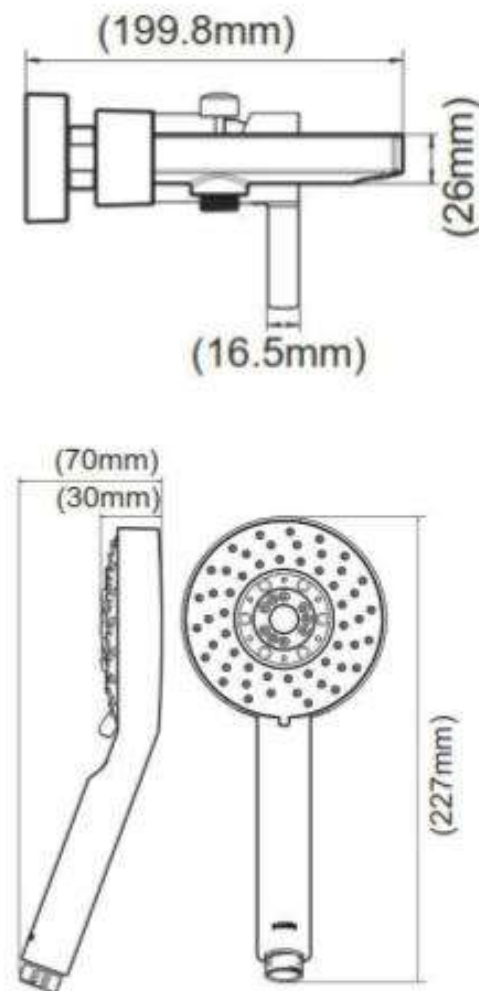

Product Specification

Overall Size (mm)

Cut Out Size (mm)

Mã Hàng / Model : 57136

Mô tả sản phẩm/ *Product Description*: Vòi xả bồn nóng lạnh

Áp lực nước/ *Water pressure*: 0.05MPa ~ 0.75MPa

Lớp mạ/ *Coating*: Nickel Chrome

Chất liệu/ *Material*: Đồng