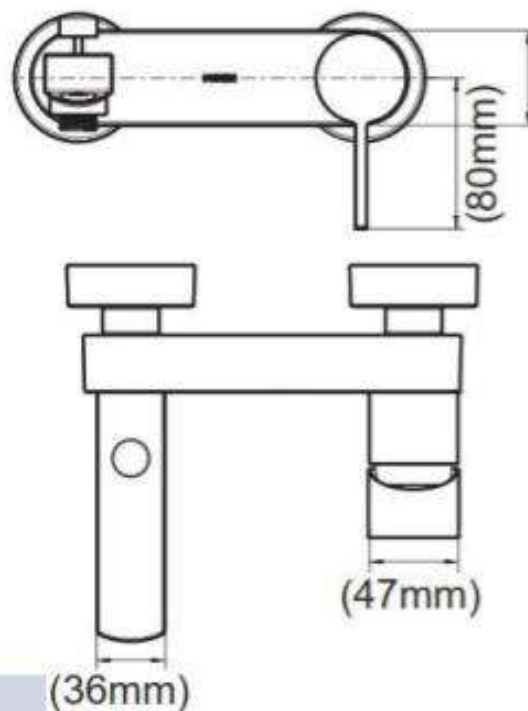

Product Specification

Overall Size (mm)

Cut Out Size (mm)

Mã Hàng / Model : 57136

Mô tả sản phẩm/ *Product Description*: Vòi xả bồn nóng lạnh

Áp lực nước/ *Water pressure*: 0.05MPa ~ 0.75MPa

Lớp mạ/ *Coating*: Nickel Chrome

Chất liệu/ *Material*: Đồng