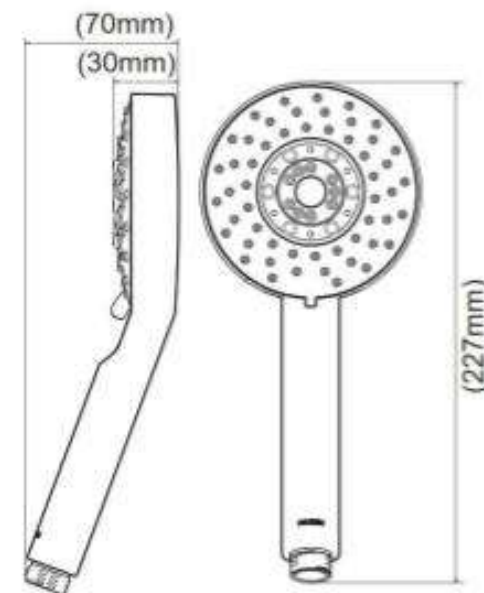

Product Specification

Overall Size (mm)

Cut Out Size (mm)

Mã Hàng / Model : 63132H

Mô tả sản phẩm/ *Product Description*: Vòi xả bồn nóng lạnh

Áp lực nước/ *Water pressure*: 0.05MPa ~ 0.75MPa

Lớp mạ/ *Coating*: Nickel Chrome

Chất liệu/ *Material*: Đồng