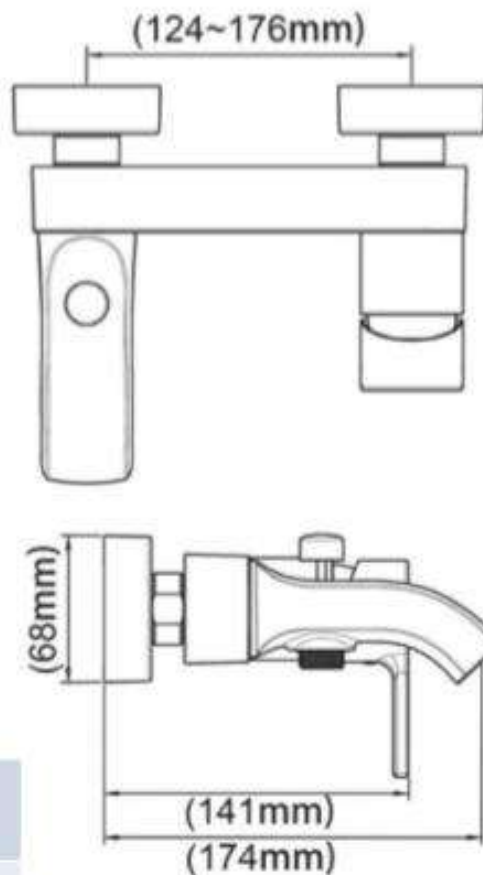

Product Specification

Overall Size (mm)

Cut Out Size (mm)

Mã Hàng / Model : 63132H

Mô tả sản phẩm/ *Product Description*: Vòi xả bồn nóng lạnh

Áp lực nước/ *Water pressure*: 0.05MPa ~ 0.75MPa

Lớp mạ/ *Coating*: Nickel Chrome

Chất liệu/ *Material*: Đồng