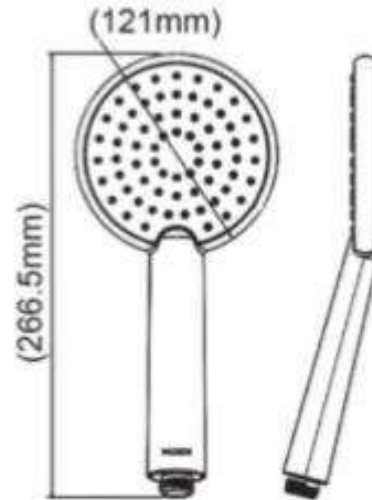

Product Specification

Overall Size (mm)

Cut Out Size (mm)

Mã Hàng / Model : 69133

Mô tả sản phẩm/ *Product Description*: Vòi xả bồn nóng lạnh

Áp lực nước/ *Water pressure*: 0.05MPa ~ 0.75MPa

Lớp mạ/ *Coating*: Nickel Chrome

Chất liệu/ *Material*: Đồng