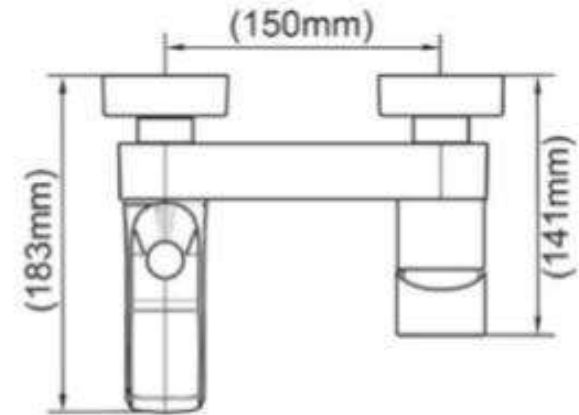

Product Specification

Overall Size (mm)

Cut Out Size (mm)

Mã Hàng / Model : 69133

Mô tả sản phẩm/ *Product Description*: Vòi xả bồn nóng lạnh

Áp lực nước/ *Water pressure*: 0.05MPa ~ 0.75MPa

Lớp mạ/ *Coating*: Nickel Chrome