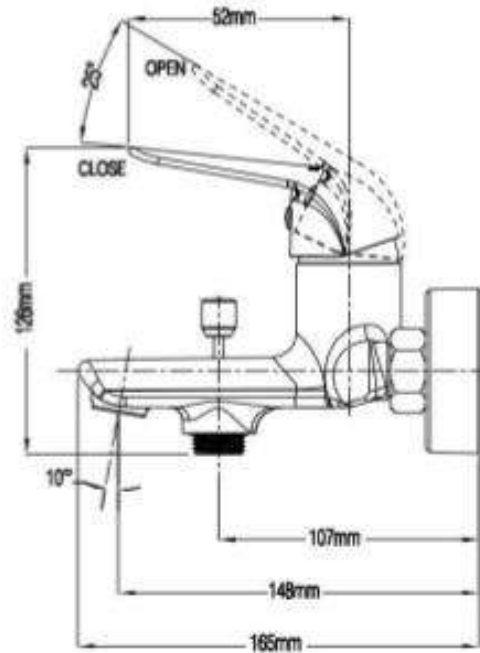

Product Specification

Overall Size (mm)

Cut Out Size (mm)

Mã Hàng / Model : 55132H

Mô tả sản phẩm/ *Product Description*: Vòi xả bồn nóng lạnh

Áp lực nước/ *Water pressure*: 0.05MPa ~ 0.75MPa

Lớp mạ/ *Coating*: Nickel Chrome