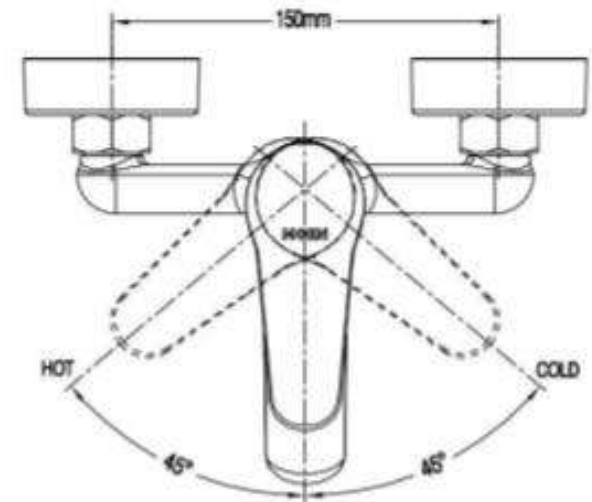

Product Specification

Overall Size (mm)

Cut Out Size (mm)

Mã Hàng / Model : 55132H

Mô tả sản phẩm/ *Product Description*: Vòi xả bồn nóng lạnh

Áp lực nước/ *Water pressure*: 0.05MPa ~ 0.75MPa

Lớp mạ/ *Coating*: Nickel Chrome