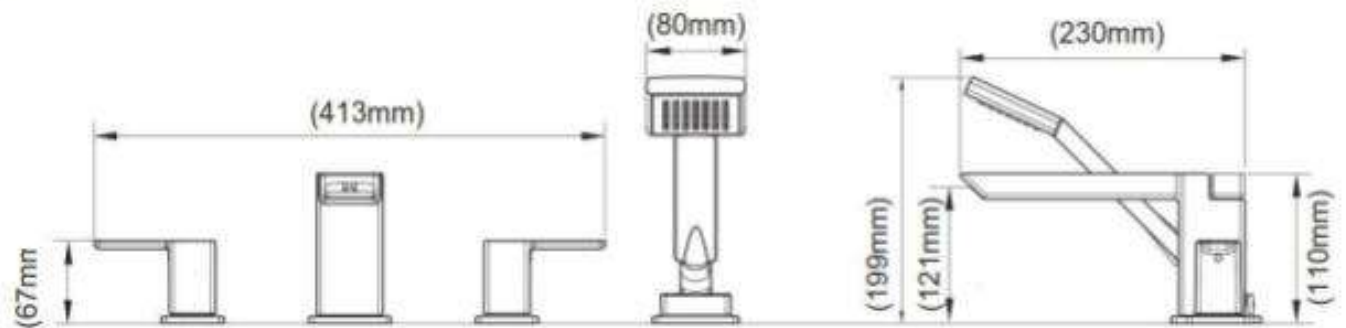

Product Specification

Overall Size (mm)

Cut Out Size (mm)

Mã Hàng / Model : TS904+ 9792

Mô tả sản phẩm/ *Product Description*: Vòi xả bồn 4 lỗ

Áp lực nước/ *Water pressure*: 0.05MPa ~ 0.75MPa

Lưu lượng/ *Flow* : 7.6L/Min Max.

Lớp mạ/ *Coating*: Nickel Chrome

Chất liệu/ *Material*: Đồng