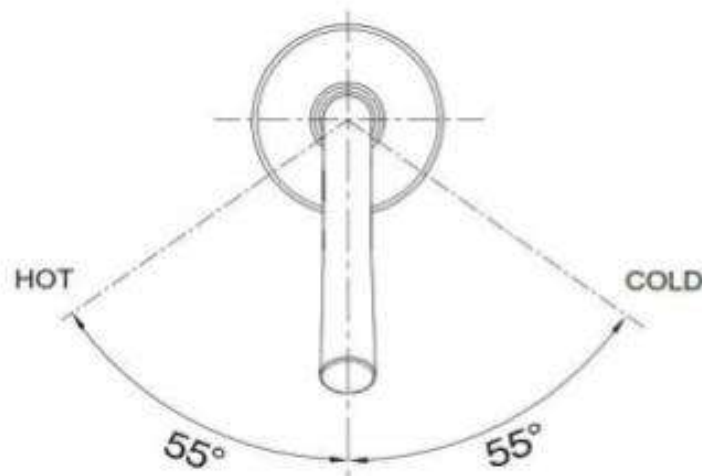

Product Specification

Overall Size (mm)

Cut Out Size (mm)

Mã Hàng / Model :T16142

Mô tả sản phẩm/ *Product Description*: Mặt nạ điều khiển âm tường

Kích thước/ *Dimension*: W185*D111mm

Lớp mạ/ *Coating*: Nickel Chrome

Chất liệu/ *Material*: Đồng