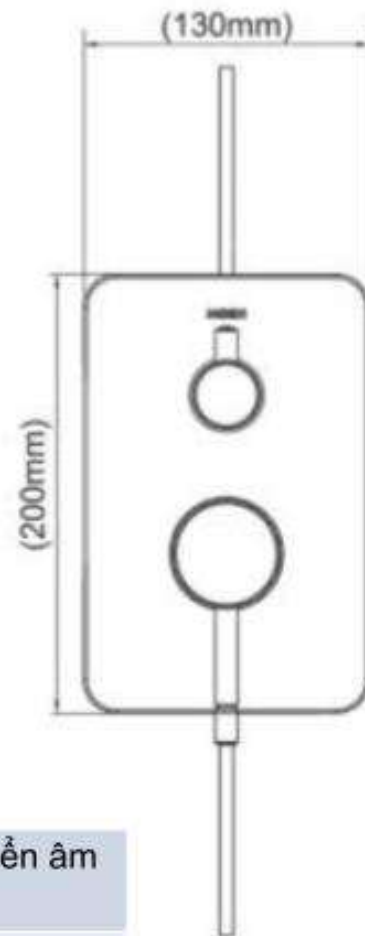

Product Specification

Overall Size (mm)

Cut Out Size (mm)

Mã Hàng / Model :T69145

Mô tả sản phẩm/ *Product Description*: Mặt nạ điều khiển âm tường

Kích thước/ *Dimension*: W130*H200*D35 mm

Lớp mạ/ *Coating*: Nickel

Chất liệu/ *Material*: Đồng