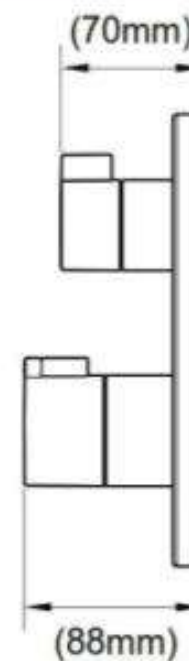

Product Specification

Overall Size (mm)

Cut Out Size (mm)

**Mã Hàng / Model :T57146**

Mô tả sản phẩm/ *Product Description*: Mặt nạ điều khiển âm tường

Kích thước/ *Dimension*: W220\*D88mm

Lớp mạ/ *Coating*: Nickel Chrome

Chất liệu/ *Material*: Đồng