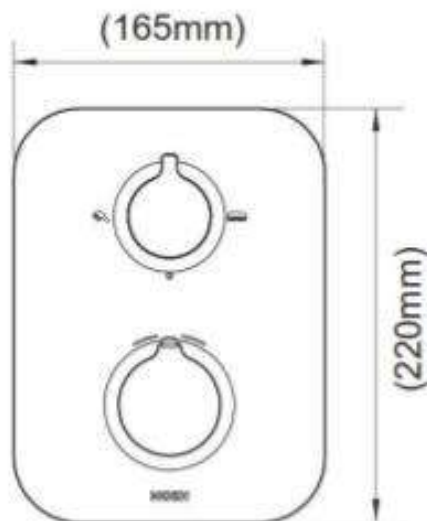

Product Specification

Overall Size (mm)

Cut Out Size (mm)

Mã Hàng / Model :T66145+R3800

Mô tả sản phẩm/ *Product Description*: Mặt nạ điều khiển âm tường

Kích thước/ *Dimension*: W165*H220*D91mm

Lớp mạ/ *Coating*: Nickel Chrome

Chất liệu/ *Material*: Đồng