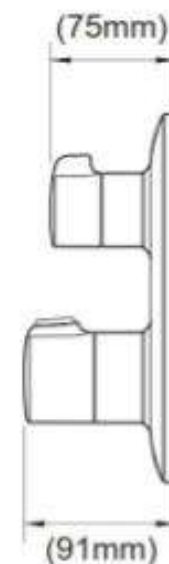

Product Specification

Overall Size (mm)

Cut Out Size (mm)

Mã Hàng / Model :T66145+R3800

Mô tả sản phẩm/ *Product Description*: Mặt nạ điều khiển âm tường

Kích thước/ *Dimension*: W165*H220*D91mm

Lớp mạ/ *Coating*: Nickel Chrome

Chất liệu/ *Material*: Đồng