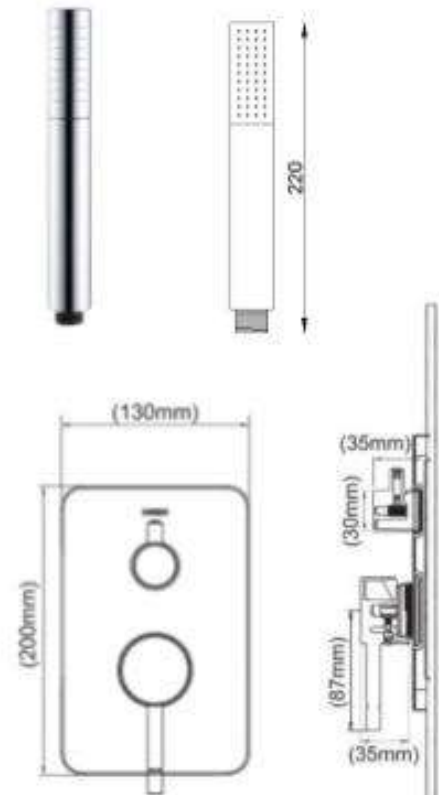

Product Specification

Overall Size (mm)

Cut Out Size (mm)

**Mã Hàng / Model :T69145+R3900+A755
+M22072+120067+143574+114099**

Mô tả sản phẩm/ *Product Description*: Bộ sen âm tường

Kích thước/ *Dimension*: W130*H200*D35 mm

Lớp mạ/ *Coating*: Nickel

Chất liệu/ *Material*: Đồng