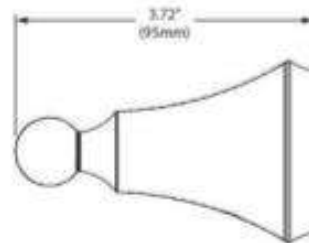

Product Specification

Overall Size (mm)

Cut Out Size (mm)

Mã Hàng / Model : YB5208NL

Mô tả sản phẩm/ *Product Description*: Lô giấy

Lớp mạ/ *Coating*: Nickel