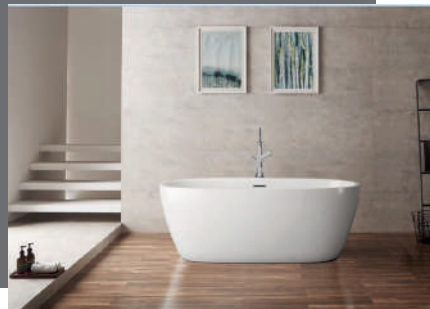

### SWT181D

Bồn tắm Freestanding Cynthia

(Bộ xả tích hợp C106 - A8)

170 x 80 x 60cm

**47.620.000**

3