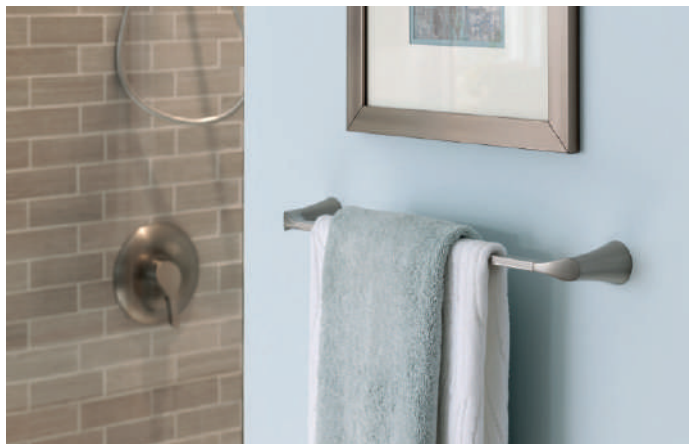

# Phụ Kiện Nhà Tắm

---

· Lựa chọn bộ phụ kiện phù hợp với phong cách thiết kế sẽ làm phòng tắm của bạn nổi bật hơn bao giờ hết.

**ACC1701**  
Thanh vắt khăn 2 tầng 60cm  
**3.600.000đ**

**ACC1703**  
Thanh vắt khăn đơn 60cm  
**1.450.000đ**