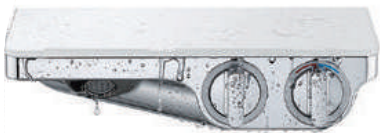

Bộ sen tắm Toronto

- Thiết kế xả bốn có thể kết hợp xả xô, ẩn dưới củ sen.
- Lớp lưới tạo bọt khí, tăng áp lực nước.