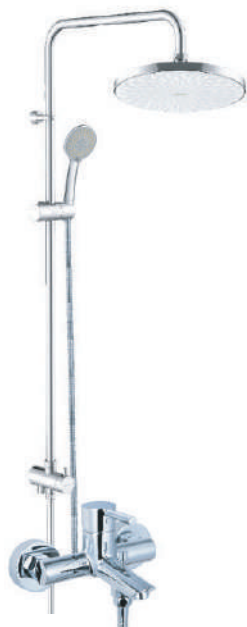

**GN10122**  
Vòi chậu nóng lạnh  
**2.890.000đ**

**GN69121**  
Vòi chậu nóng lạnh  
**4.400.000đ**

**10136**  
Sen tắm nóng lạnh  
**3.750.000đ**

**10135**  
Sen tắm nóng lạnh  
**3.750.000đ**

**14132H**  
Sen tắm nóng lạnh  
(Tay sen 3 chức năng)  
**4.870.000đ**

**55132H**  
Sen tắm nóng lạnh  
**4.980.000đ**

**M22035 + 2298 + 14132H**  
Bộ sen cây  
**9.990.000đ**