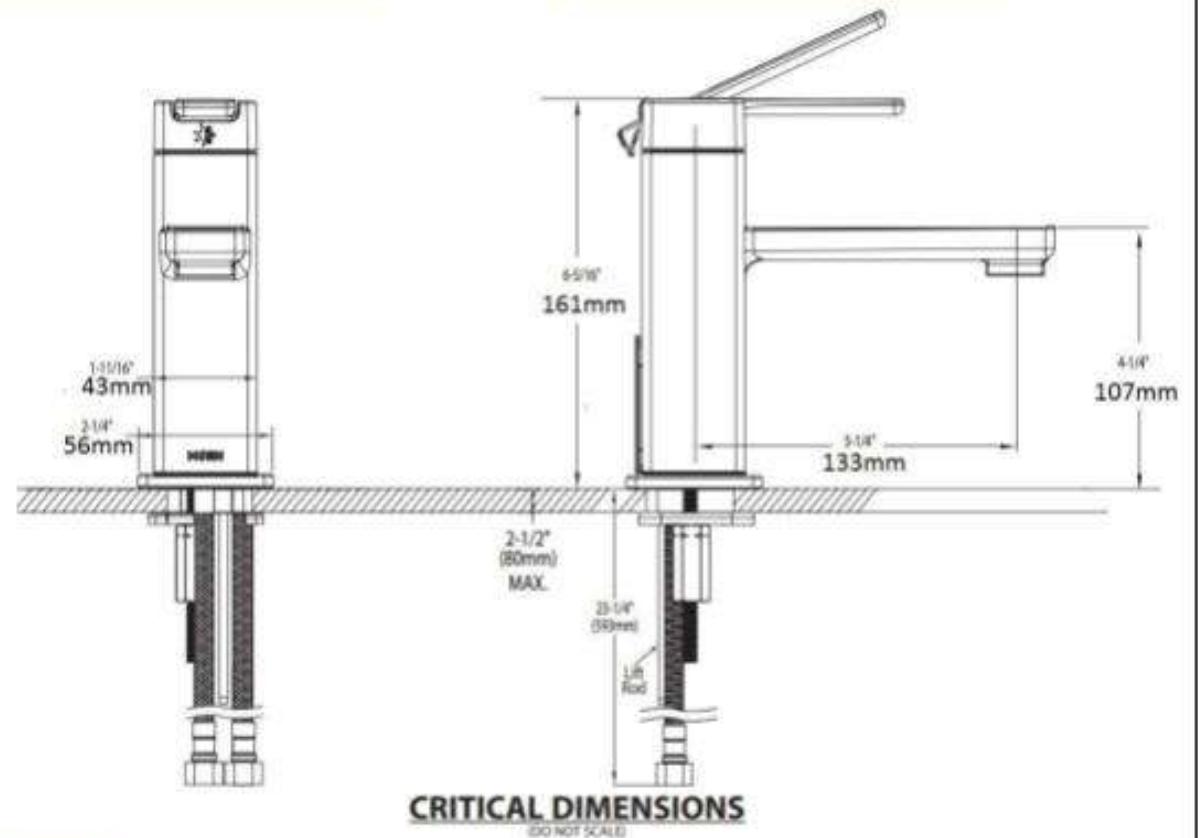

Product Specification

Overall Size (mm)

Cut Out Size (mm)

**Mã Hàng / Model : S6710**

Mô tả sản phẩm/ *Product Description*: Vòi chậu nóng lạnh

Áp lực nước/ *Water pressure*: 0.05MPa ~ 0.75MPa

Lưu lượng/ *Flow* : 4.5L/min

Lớp mạ/ *Coating*: Nickel Chrome

Chất liệu/ *Material*: Đồng