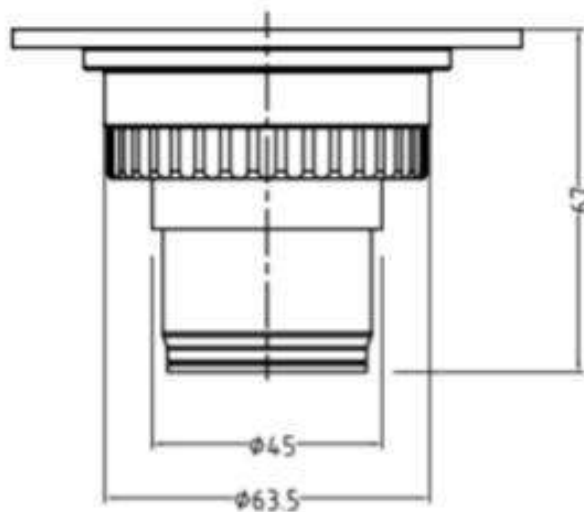

Product Specification

Overall Size (mm)

Cut Out Size (mm)

Mã Hàng / Model :3938BL

Mô tả sản phẩm/ *Product Description*: Ga thoát sàn chống mùi, xả nhanh, không bị tắc nghẽn

Kích thước: 100mm x 100mm

Lớp mạ/ *Coating*: Chrome

Chất liệu/ *Material*: Inox 304