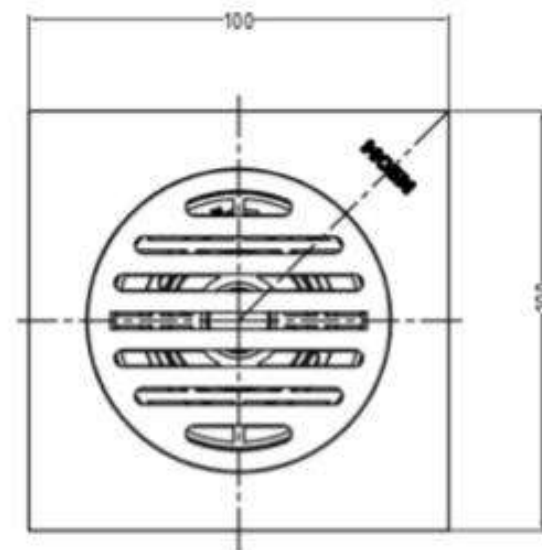

Product Specification

Overall Size (mm)

Cut Out Size (mm)

Mã Hàng / Model :3938BL

Mô tả sản phẩm/ *Product Description*: Ga thoát sàn chống mùi, xả nhanh, không bị tắc nghẽn

Kích thước: 100mm x 100mm

Lớp mạ/ *Coating*: Chrome

Chất liệu/ *Material*: Inox 304