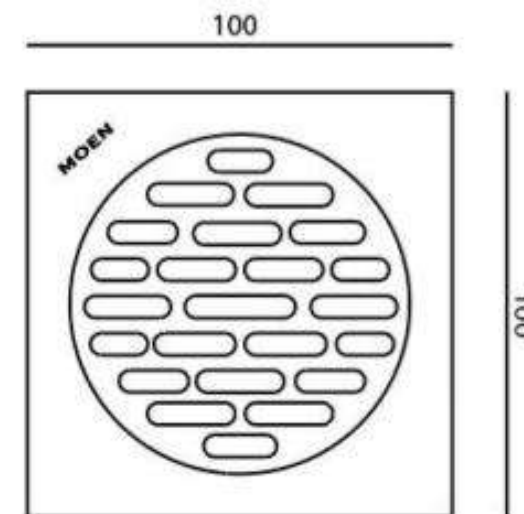

Product Specification

Overall Size (mm)

Cut Out Size (mm)

**Mã Hàng / Model :3956**

Mô tả sản phẩm/ *Product Description*: Ga thoát sàn chống mùi, xả nhanh, không bị tắc nghẽn

Kích thước: 100mm x 100mm

Lớp mạ/ *Coating*: Chrome

Chất liệu/ *Material*: Inox 304