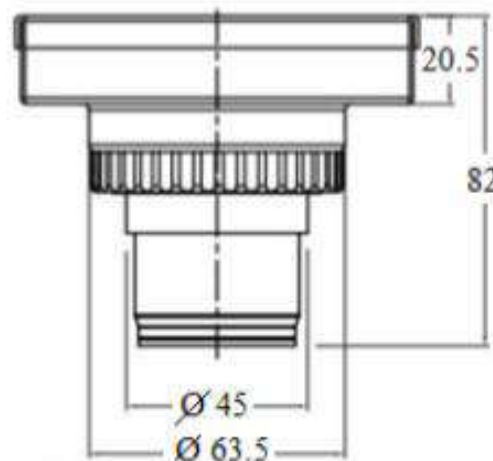

Product Specification

Overall Size (mm)

Cut Out Size (mm)

**Mã Hàng / Model :3956**

Mô tả sản phẩm/ *Product Description*: Ga thoát sàn chống mùi, xả nhanh, không bị tắc nghẽn

Kích thước: 100mm x 100mm

Lớp mạ/ *Coating*: Chrome

Chất liệu/ *Material*: Inox 304