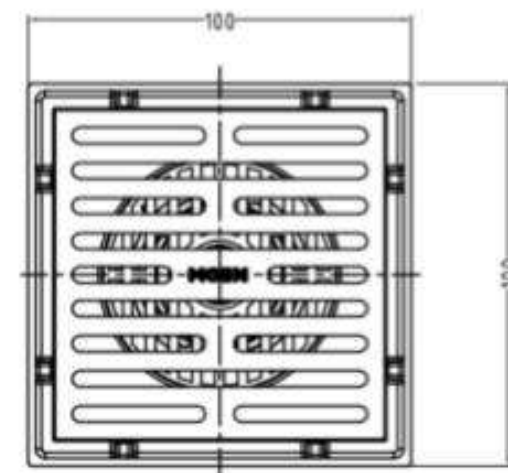

Product Specification

Overall Size (mm)

Cut Out Size (mm)

Mã Hàng / Model :3967

Mô tả sản phẩm/ *Product Description*: Ga thoát sàn chống mùi, xả nhanh, không bị tắc nghẽn

Kích thước: 100mm x 100mm

Lớp mạ/ *Coating*: Chrome

Chất liệu/ *Material*: Inox 304