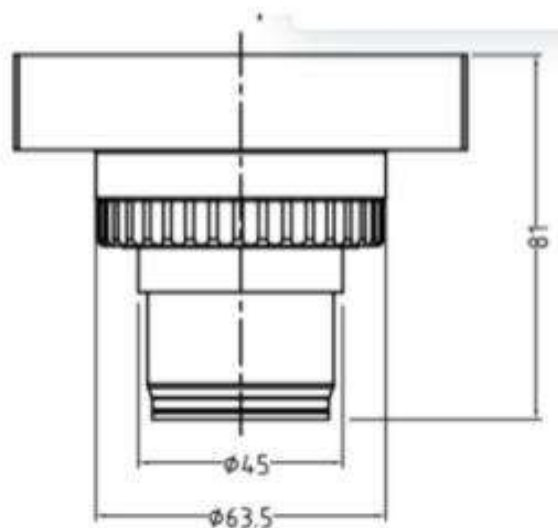

Product Specification

Overall Size (mm)

Cut Out Size (mm)

Mã Hàng / Model :3967

Mô tả sản phẩm/ *Product Description*: Ga thoát sàn chống mùi, xả nhanh, không bị tắc nghẽn

Kích thước: 100mm x 100mm

Lớp mạ/ *Coating*: Chrome

Chất liệu/ *Material*: Inox 304