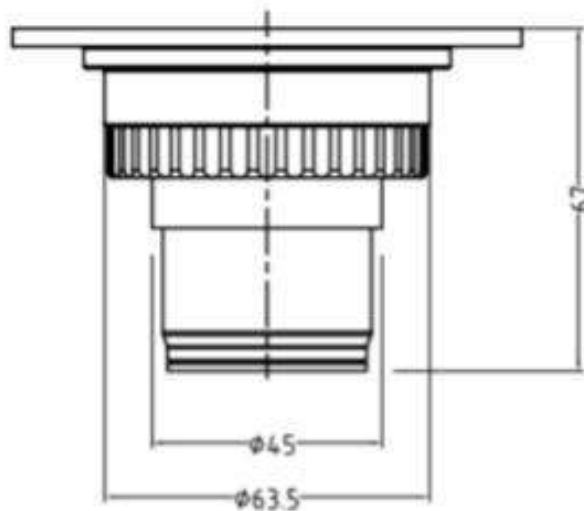

Product Specification

Overall Size (mm)

Cut Out Size (mm)

Mã Hàng / Model :3938MCL

Mô tả sản phẩm/ *Product Description*: Ga thoát sàn chống mùi, xả nhanh, không bị tắc nghẽn

Kích thước: 100mm x 100mm

Lớp mạ/ *Coating*: Chrome

Chất liệu/ *Material*: Inox 304