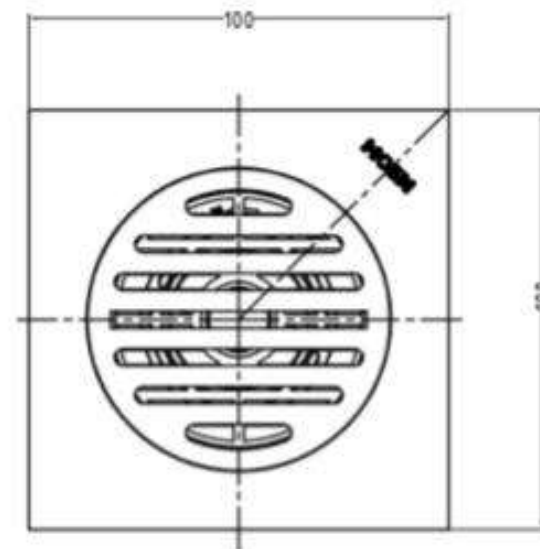

Product Specification

Overall Size (mm)

Cut Out Size (mm)

Mã Hàng / Model :3938MCL

Mô tả sản phẩm/ *Product Description*: Ga thoát sàn chống mùi, xả nhanh, không bị tắc nghẽn

Kích thước: 100mm x 100mm

Lớp mạ/ *Coating*: Chrome

Chất liệu/ *Material*: Inox 304