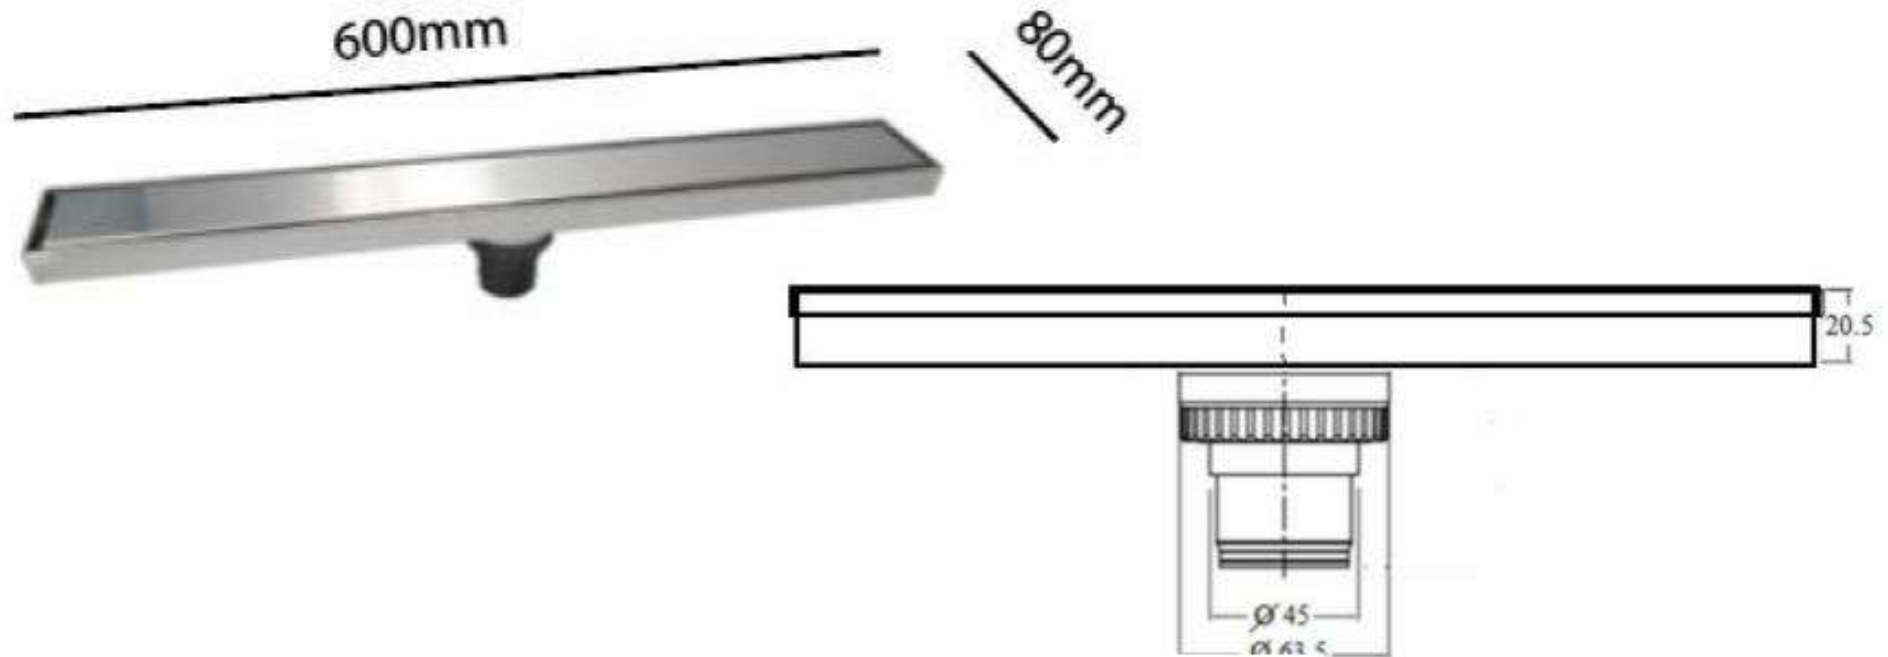

Product Specification

Overall Size (mm)

Cut Out Size (mm)

Mã Hàng / Model :3969

Mô tả sản phẩm/ *Product Description*: Ga thoát sàn chống mùi, xả nhanh, không bị tắc nghẽn

Kích thước: 600mm x 80mm

Lớp mạ/ *Coating*: Chrome

Chất liệu/ *Material*: Inox 304