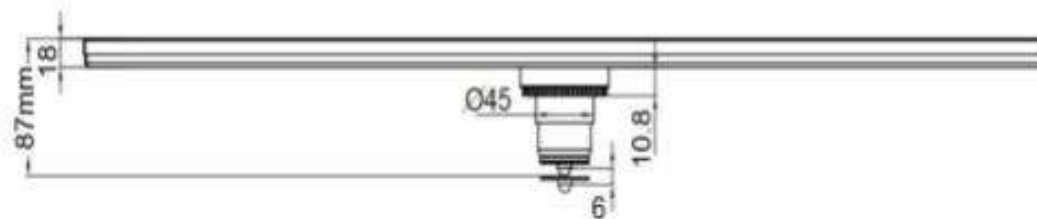

Product Specification

Overall Size (mm)

Cut Out Size (mm)

Mã Hàng / Model :3961

Mô tả sản phẩm/ *Product Description*: Ga thoát sàn chống mùi, xả nhanh, không bị tắc nghẽn

Kích thước: 750mm x 87mm

Lớp mạ/ *Coating*: Chrome

Chất liệu/ *Material*: Inox 304