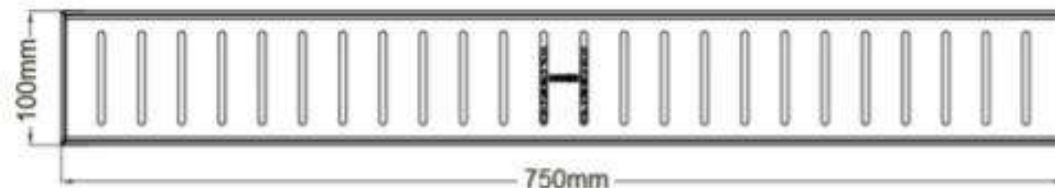

Product Specification

Overall Size (mm)

Cut Out Size (mm)

Mã Hàng / Model :3961

Mô tả sản phẩm/ *Product Description*: Ga thoát sàn chống mùi, xả nhanh, không bị tắc nghẽn

Kích thước: 750mm x 87mm

Lớp mạ/ *Coating*: Chrome

Chất liệu/ *Material*: Inox 304