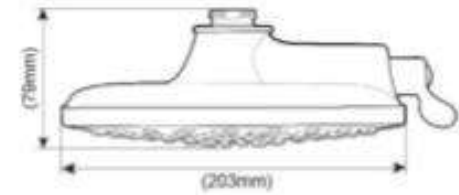

Product Specification

Overall Size (mm)

Cut Out Size (mm)

Mã Hàng / Model :16132+2232A+MCL6320

Mô tả sản phẩm/ *Product Description*: Bộ Sen cây Neoclassic

Áp lực nước/ *Water pressure*: 0.05MPa ~ 0.75MPa

Lớp mạ/ *Coating*: Nickel