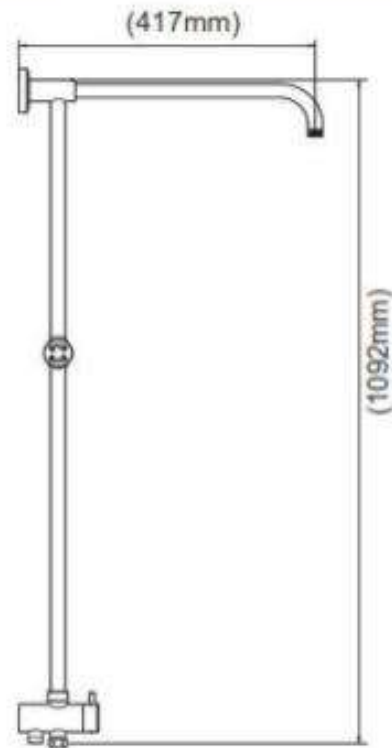

Product Specification

Overall Size (mm)

Cut Out Size (mm)

Mã Hàng / Model :16132+2232A+MCL6320

Mô tả sản phẩm/ *Product Description*: Bộ Sen cây Neoclassic

Áp lực nước/ *Water pressure*: 0.05MPa ~ 0.75MPa

Lớp mạ/ *Coating*: Nickel

Chất liệu/ *Material*: Đồng