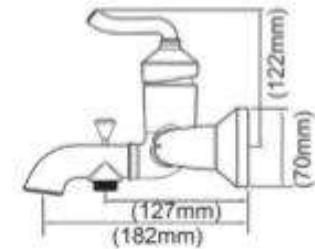

Product Specification

Overall Size (mm)

Cut Out Size (mm)

Mã Hàng / Model :16132+2232A+MCL6320

Mô tả sản phẩm/ *Product Description*: Bộ Sen cây Neoclassic

Áp lực nước/ *Water pressure*: 0.05MPa ~ 0.75MPa

Lớp mạ/ *Coating*: Nickel