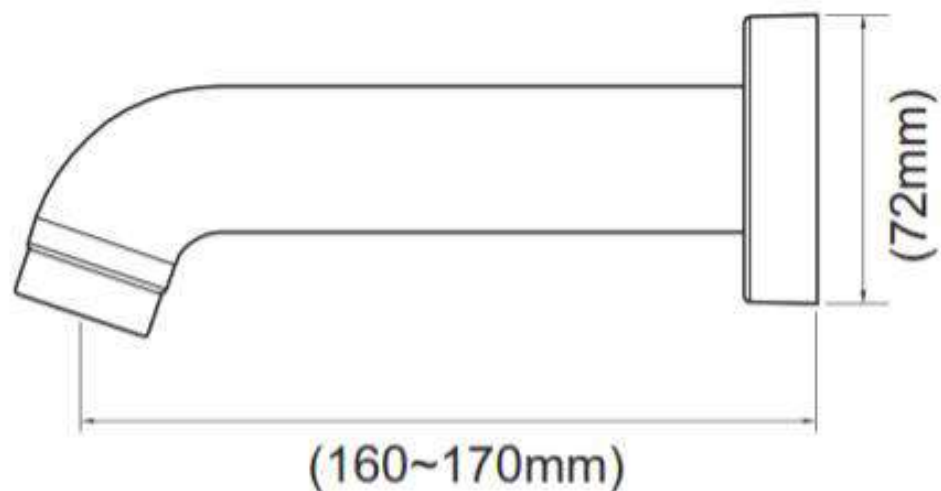

Product Specification

Overall Size (mm)

Cut Out Size (mm)

Mã Hàng / Model : 130394

Mô tả sản phẩm/ *Product Description*: Vòi xả xô

Kích thước/ *Dimension*: W72*D160mm

Lớp mạ/ *Coating*: Nickel Chrome

Chất liệu/ *Material*: Đồng