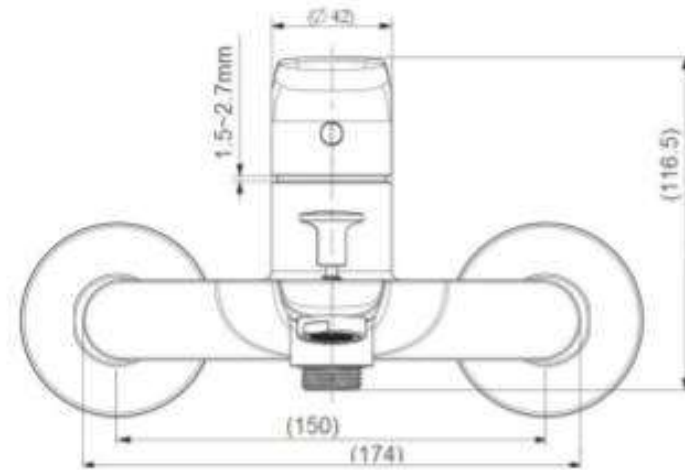

Product Specification

Overall Size (mm)

Cut Out Size (mm)

Mã Hàng / Model : 10135

Mô tả sản phẩm/ *Product Description*: Vòi xả bồn nóng lạnh

Áp lực nước/ *Water pressure*: 0.05MPa ~ 0.75MPa

Lớp mạ/ *Coating*: Nickel Chrome