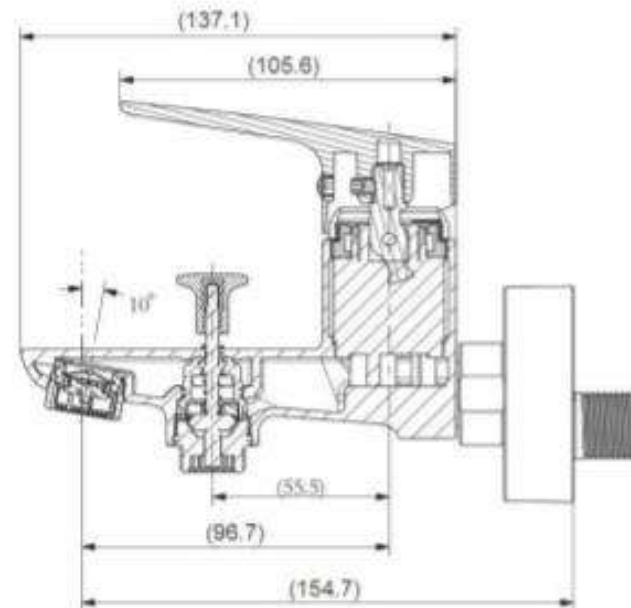

Product Specification

Overall Size (mm)

Cut Out Size (mm)

Mã Hàng / Model : 10135

Mô tả sản phẩm/ *Product Description*: Vòi xả bồn nóng lạnh

Áp lực nước/ *Water pressure*: 0.05MPa ~ 0.75MPa

Lớp mạ/ *Coating*: Nickel Chrome

Chất liệu/ *Material*: Đồng