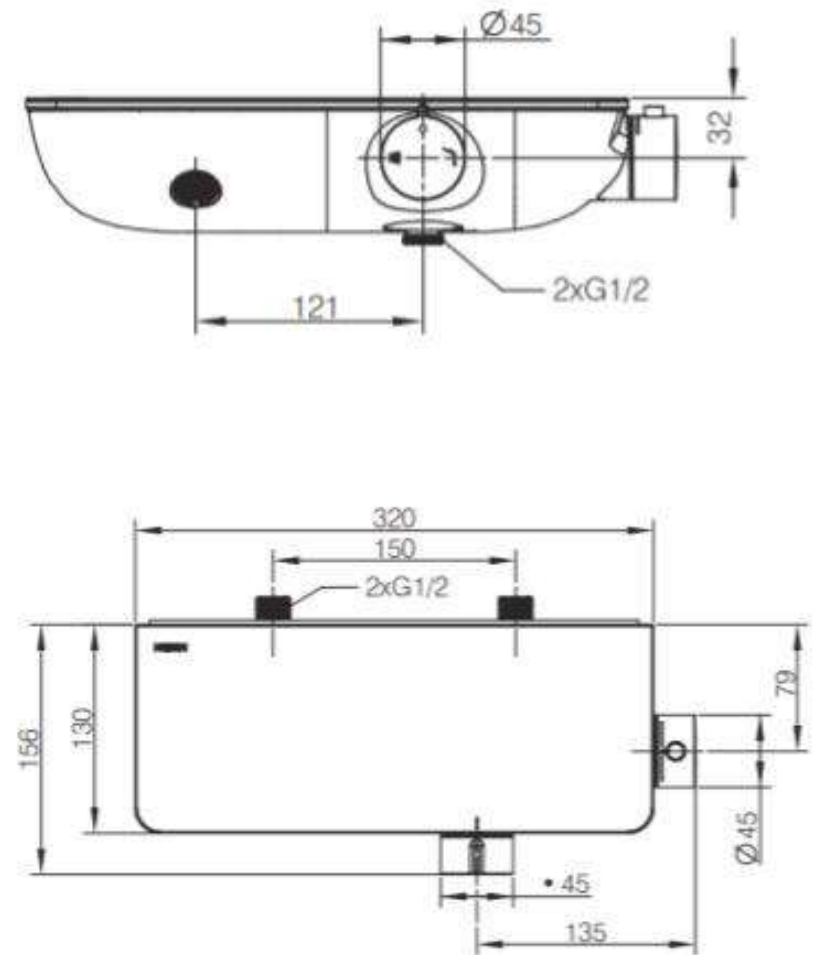

Product Specification

Overall Size (mm)

Cut Out Size (mm)

Mã Hàng / Model : 68233

Mô tả sản phẩm/ *Product Description*: Sen tắm nóng lạnh

Áp lực nước/ *Water pressure*: 0.05MPa ~ 0.75MPa

Lớp mạ/ *Coating*: Nickel