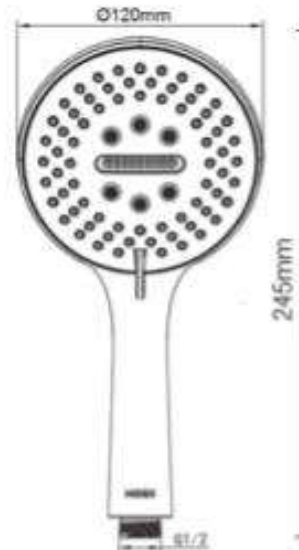

Product Specification

Overall Size (mm)

Cut Out Size (mm)

Mã Hàng / Model : 68233

Mô tả sản phẩm/ *Product Description*: Sen tắm nóng lạnh

Áp lực nước/ *Water pressure*: 0.05MPa ~ 0.75MPa

Lớp mạ/ *Coating*: Nickel

Chất liệu/ *Material*: Đồng