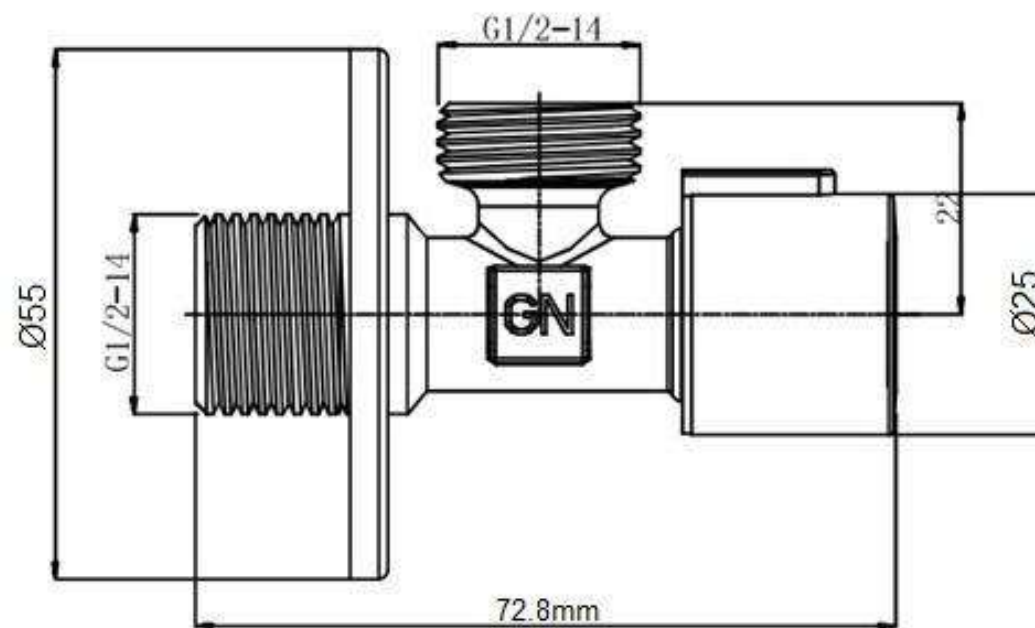

Product Specification

Overall Size (mm)

Cut Out Size (mm)

Mã Hàng / Model : GN101331

Mô tả sản phẩm/ *Product Description*: Van khóa hai chiều G1/2 x G1/2 MOEN

Lớp mạ/ *Coating*: Nickel Chrome

Chất liệu/ *Material*: Đồng