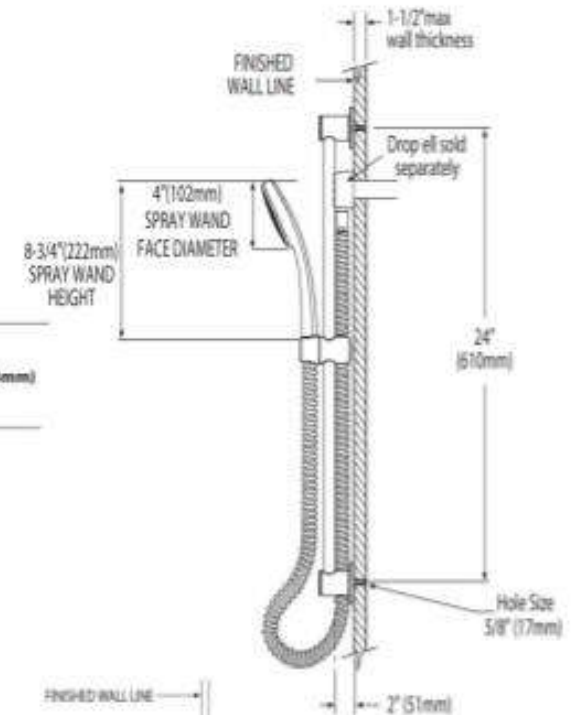

Product Specification

Overall Size (mm)

Cut Out Size (mm)

**Mã Hàng / Model : A2199BG+151380BG+S112EPBG
+3868EPBG+UTS9211BG+U232CIS+A725BG**

Mô tả sản phẩm/ *Product Description*: Bộ sen âm tường 3 chức năng

Áp lực nước/ *Water pressure*: 0.05MPa ~ 0.75MPa

Lớp mạ/ *Coating*: Nickel

Chất liệu/ *Material*: Đồng