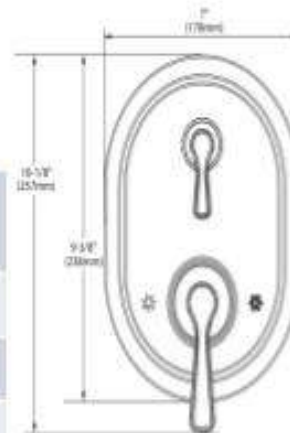

Product Specification

Overall Size (mm)

Cut Out Size (mm)

**Mã Hàng / Model : A2199BG+151380BG+S112EPBG
+3868EPBG+UTS9211BG+U232CIS+A725BG**

Mô tả sản phẩm/ *Product Description*: Bộ sen âm tường 3 chức năng

Áp lực nước/ *Water pressure*: 0.05MPa ~ 0.75MPa

Lớp mạ/ *Coating*: Nickel

Chất liệu/ *Material*: Đồng