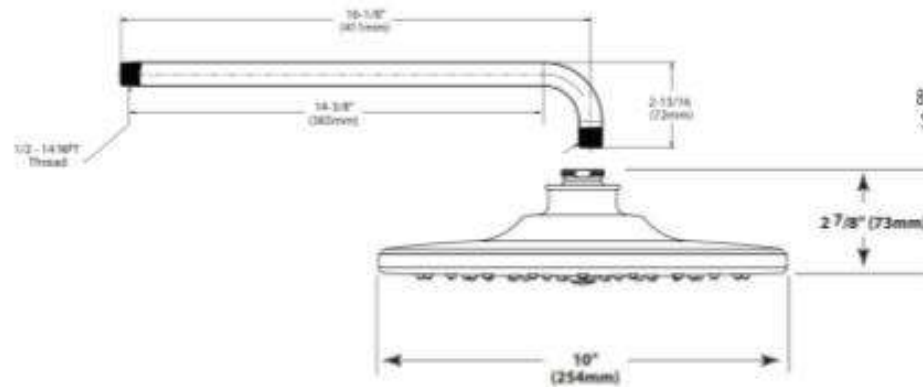

Product Specification

Overall Size (mm)

Cut Out Size (mm)

**Mã Hàng / Model : A2199BG+151380BG+S112EPBG
+3868EPBG+UTS9211BG+U232CIS+A725BG**

Mô tả sản phẩm/ *Product Description*: Bộ sen âm tường 3 chức năng

Áp lực nước/ *Water pressure*: 0.05MPa ~ 0.75MPa

Lớp mạ/ *Coating*: Nickel

Chất liệu/ *Material*: Đồng