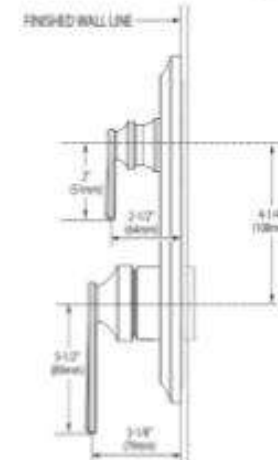

Product Specification

Overall Size (mm)

Cut Out Size (mm)

**Mã Hàng / Model : A2199BG+151380BG+S112EPBG
+3868EPBG+UTS9211BG+U232CIS+A725BG**

Mô tả sản phẩm/ *Product Description*: Bộ sen âm tường 3 chức năng

Áp lực nước/ *Water pressure*: 0.05MPa ~ 0.75MPa

Lớp mạ/ *Coating*: Nickel

Chất liệu/ *Material*: Đồng