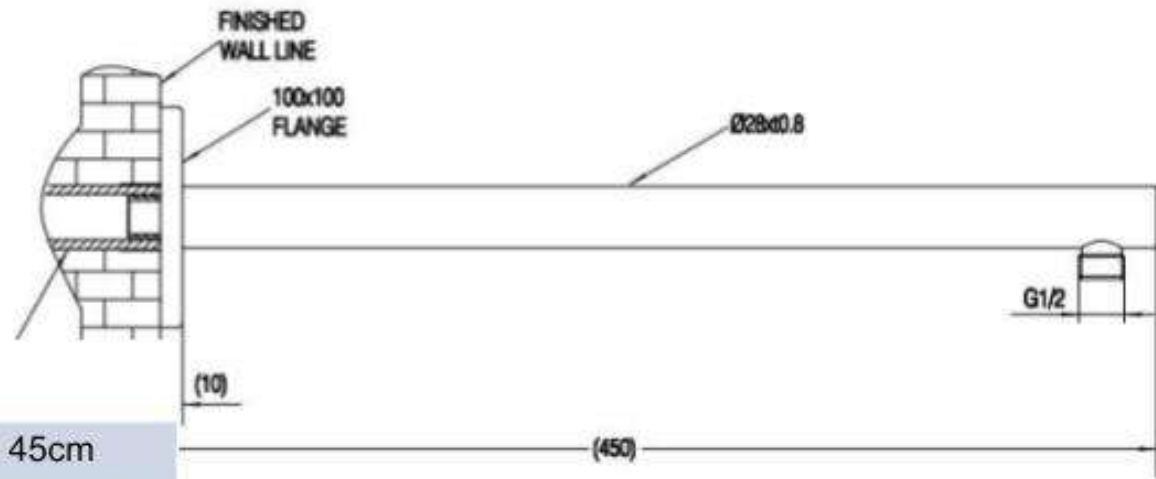

Product Specification

Overall Size (mm)

Cut Out Size (mm)

**Mã Hàng / Model :SA1201**

Mô tả sản phẩm/ *Product Description*: Cần nối sen 45cm

Lớp mạ/ *Coating*: Nickel

Chất liệu/ *Material*: Đồng