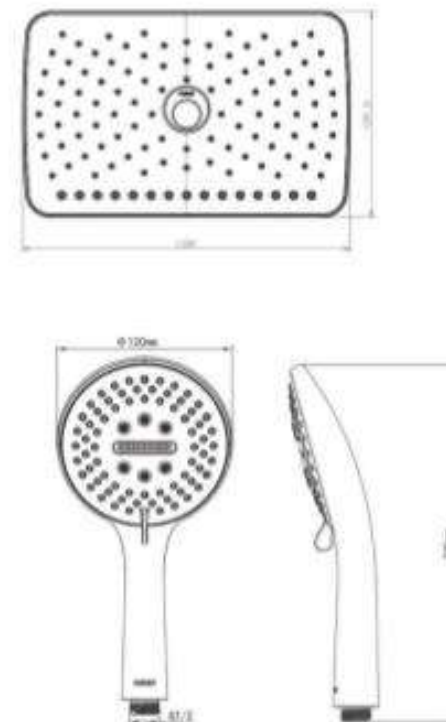

Product Specification

Overall Size (mm)

Cut Out Size (mm)

Mã Hàng / Model :70334B+M22037+68234

Mô tả sản phẩm/ *Product Description*: Bộ Sen cây Toronto

Áp lực nước/ *Water pressure*: 0.05MPa ~ 0.75MPa

Lớp mạ/ *Coating*: Nickel

Chất liệu/ *Material*: Đồng