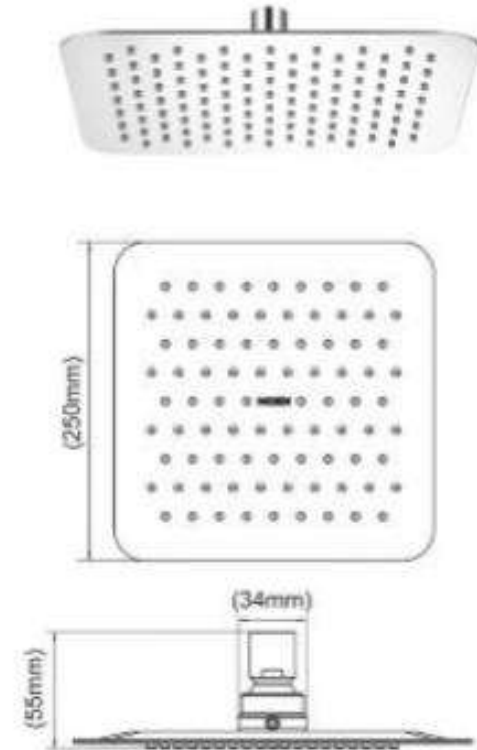

Product Specification

Overall Size (mm)

Cut Out Size (mm)

Mã Hàng / Model :70333B+M22072+70333

Mô tả sản phẩm/ *Product Description*: Bộ Sen cây Toronto

Áp lực nước/ *Water pressure*: 0.05MPa ~ 0.75MPa

Lớp mạ/ *Coating*: Nickel

Chất liệu/ *Material*: Đồng