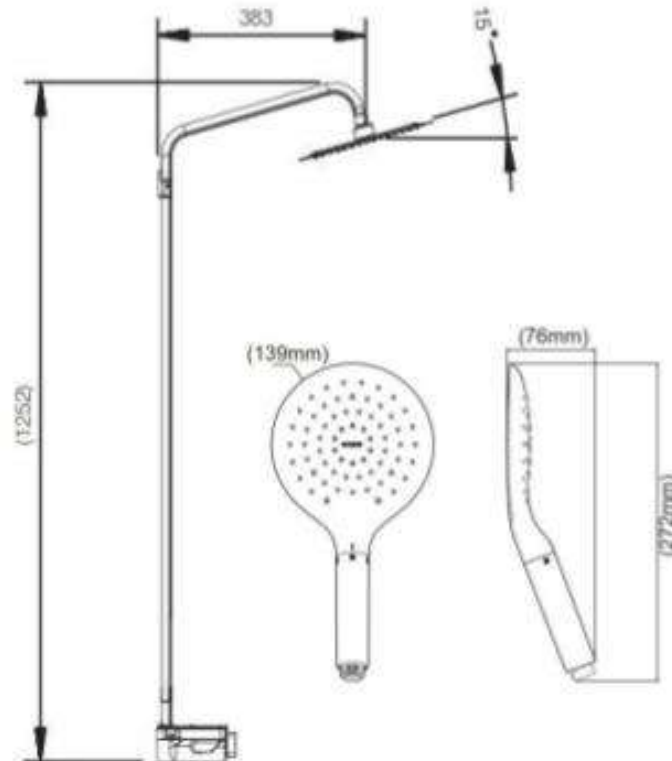

Product Specification

Overall Size (mm)

Cut Out Size (mm)

Mã Hàng / Model :70333B+M22072+70333

Mô tả sản phẩm/ *Product Description*: Bộ Sen cây Toronto

Áp lực nước/ *Water pressure*: 0.05MPa ~ 0.75MPa

Lớp mạ/ *Coating*: Nickel

Chất liệu/ *Material*: Đồng