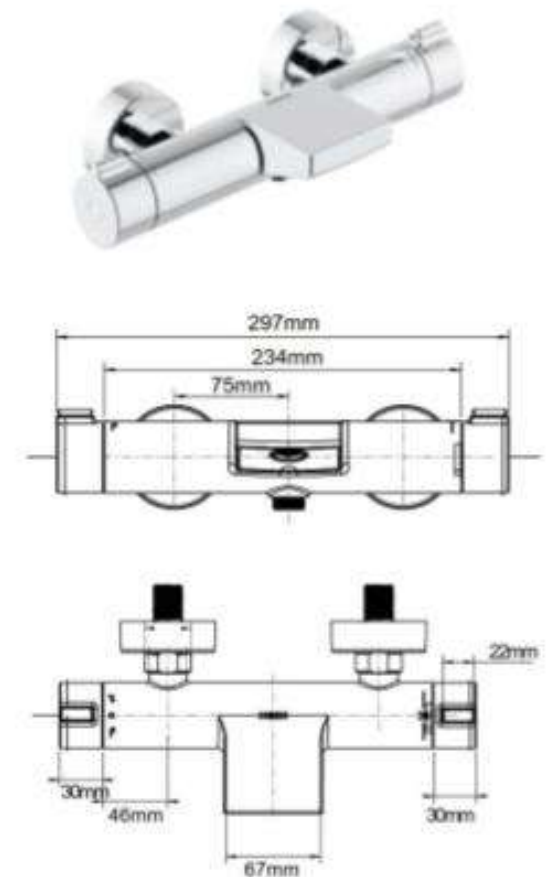

Product Specification

Overall Size (mm)

Cut Out Size (mm)

Mã Hàng / Model : 63332SRN+M22072SL+2297SRN

Mô tả sản phẩm/ *Product Description*: Bộ Sen cây SRN

Áp lực nước/ *Water pressure*: 0.05MPa ~ 0.75MPa

Lớp mạ/ *Coating*: Nickel