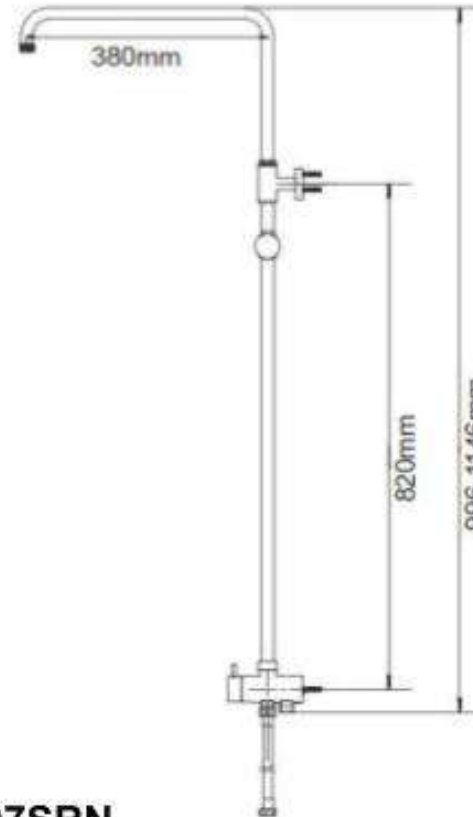

Product Specification

Overall Size (mm)

Cut Out Size (mm)

Mã Hàng / Model : 63332SRN+M22072SL+2297SRN

Mô tả sản phẩm/ *Product Description*: Bộ Sen cây SRN

Áp lực nước/ *Water pressure*: 0.05MPa ~ 0.75MPa

Lớp mạ/ *Coating*: Nickel

Chất liệu/ *Material*: Đồng