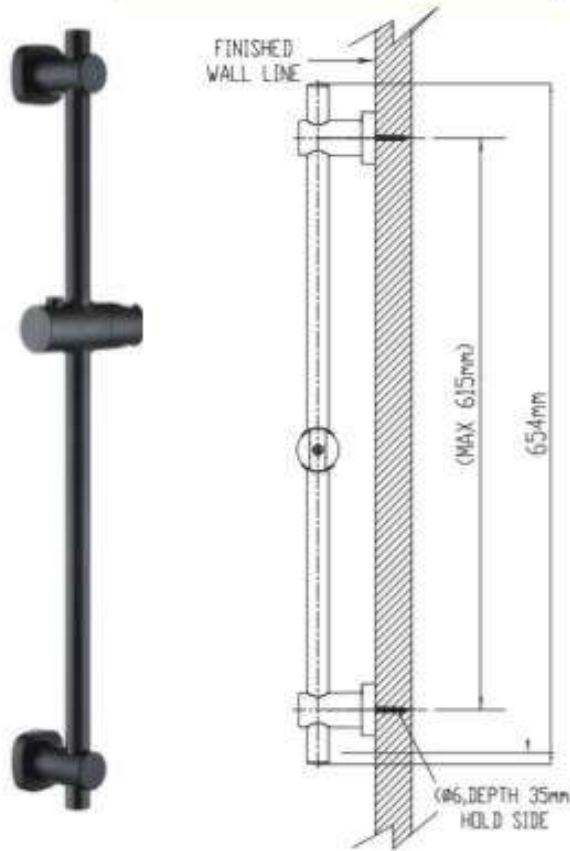

Product Specification

Overall Size (mm)

Cut Out Size (mm)

**Mã Hàng / Model : 10136BL + 9026BL**

Mô tả sản phẩm/ *Product Description*: Bộ Sen Tắm Nóng Lạnh

Lớp mạ/ *Coating*: Nickel (Matte Black)

Chất liệu/ *Material*: Đồng