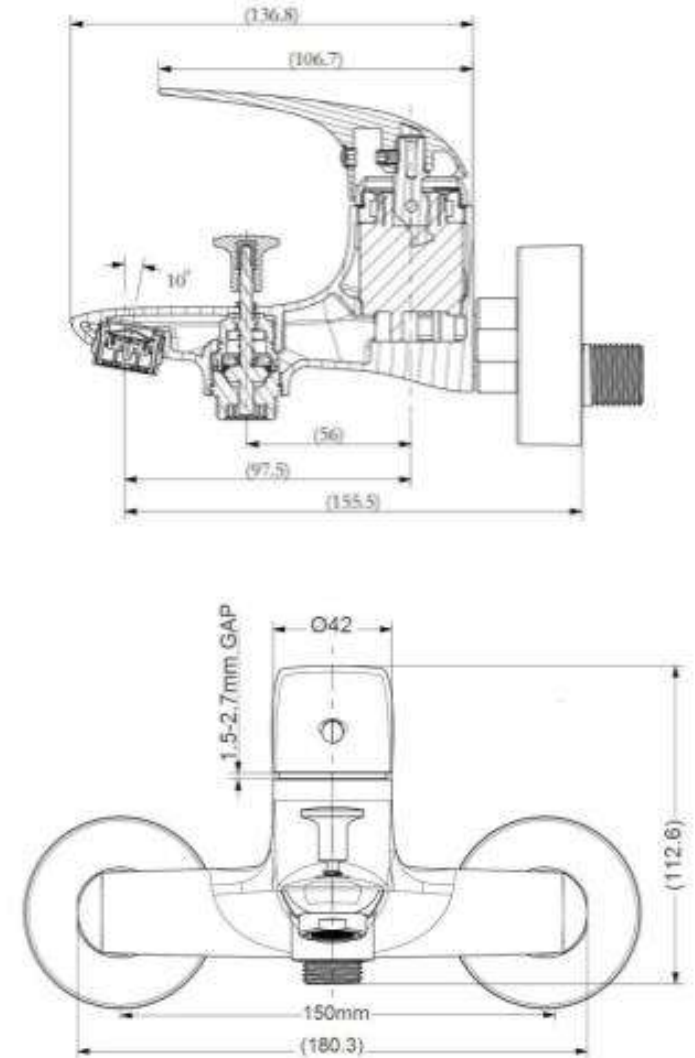

Product Specification

Overall Size (mm)

Cut Out Size (mm)

**Mã Hàng / Model : 10136BL + 9026BL**

Mô tả sản phẩm/ *Product Description*: Bộ Sen Tắm Nóng Lạnh

Lớp mạ/ *Coating*: Nickel (Matte Black)

Chất liệu/ *Material*: Đồng