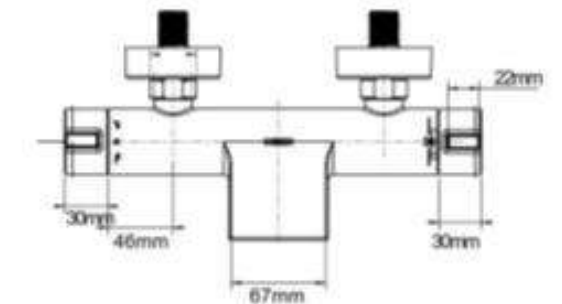

Product Specification

Overall Size (mm)

Cut Out Size (mm)

**Mã Hàng / Model :63332H+2298+M22035**

Mô tả sản phẩm/ *Product Description*: Bộ Sen cây Fascination

Áp lực nước/ *Water pressure*: 0.05MPa ~ 0.75MPa

Lớp mạ/ *Coating*: Nickel

Chất liệu/ *Material*: Đồng