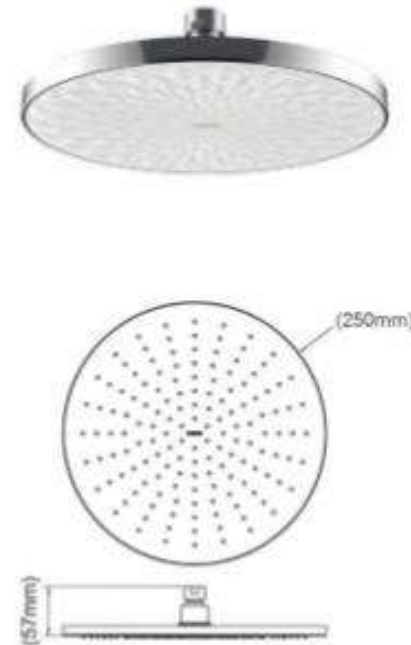

Product Specification

Overall Size (mm)

Cut Out Size (mm)

**Mã Hàng / Model :63332H+2298+M22035**

Mô tả sản phẩm/ *Product Description*: Bộ Sen cây Fascination

Áp lực nước/ *Water pressure*: 0.05MPa ~ 0.75MPa

Lớp mạ/ *Coating*: Nickel

Chất liệu/ *Material*: Đồng