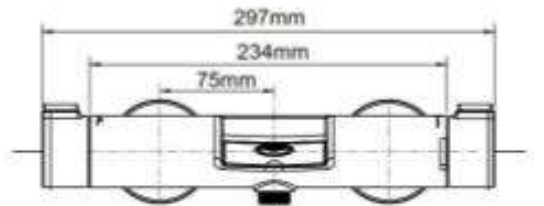

Product Specification

Overall Size (mm)

Cut Out Size (mm)

**Mã Hàng / Model :63332H+2298+M22035**

Mô tả sản phẩm/ *Product Description*: Bộ Sen cây Fascination

Áp lực nước/ *Water pressure*: 0.05MPa ~ 0.75MPa