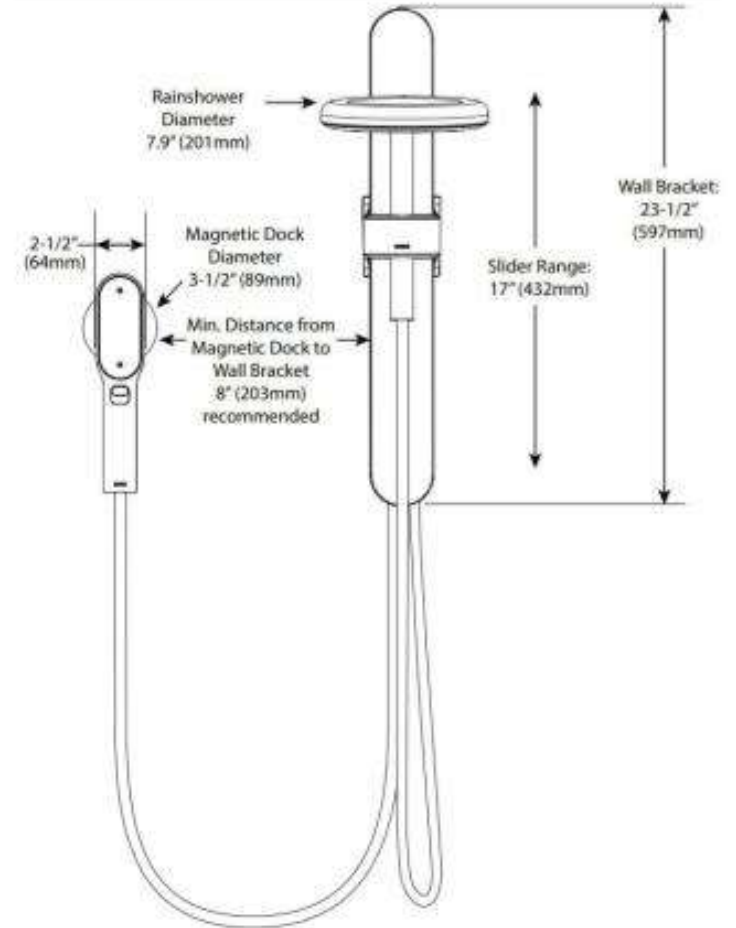

Product Specification

Overall Size (mm)

Cut Out Size (mm)

Mã Hàng / Model : N207C0BL

Mô tả sản phẩm/ *Product Description*: Bộ sen tắm Nebia

Áp lực nước/ *Water pressure*: 0.05MPa ~ 0.75MPa

Lưu lượng/ *Flow* : 6.6L/Min Max

Lớp mạ/ *Coating*: Nickel (Matte Black)

Chất liệu/ *Material*: Đồng