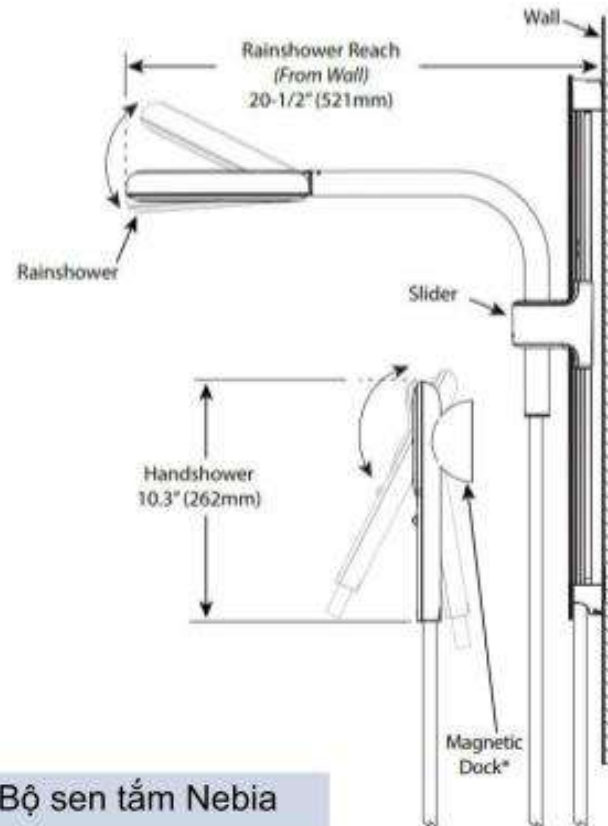

Product Specification

Overall Size (mm)

Cut Out Size (mm)

Mã Hàng / Model : N207C0BL

Mô tả sản phẩm/ *Product Description*: Bộ sen tắm Nebia

Áp lực nước/ *Water pressure*: 0.05MPa ~ 0.75MPa

Lưu lượng/ *Flow* : 6.6L/Min Max

Lớp mạ/ *Coating*: Nickel (Matte Black)

Chất liệu/ *Material*: Đồng