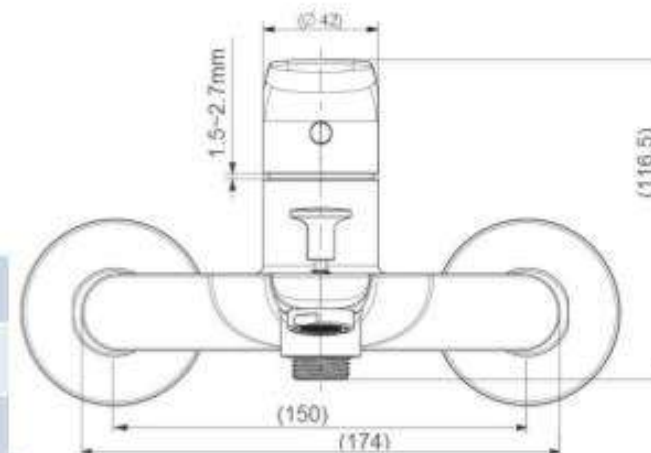

Product Specification

Overall Size (mm)

Cut Out Size (mm)

Mã Hàng / Model :10135+M22035+2298

Mô tả sản phẩm/ *Product Description*: Bộ Sen cây YORK

Áp lực nước/ *Water pressure*: 0.05MPa ~ 0.75MPa

Lớp mạ/ *Coating*: Nickel