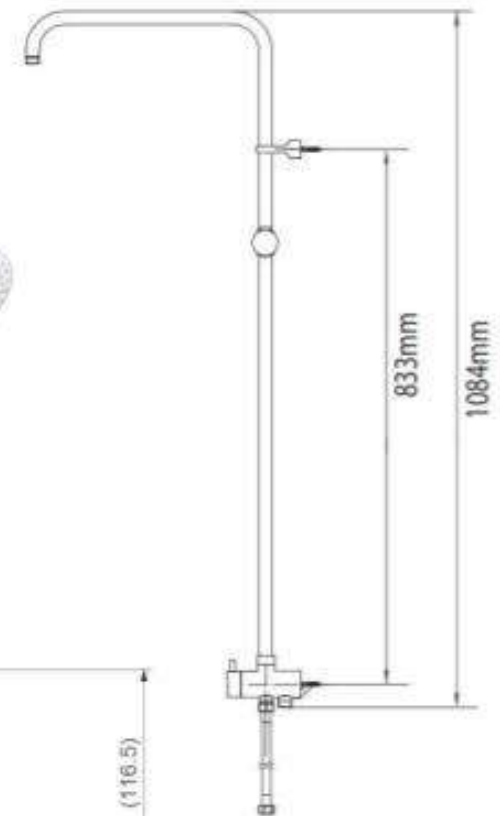

Product Specification

Overall Size (mm)

Cut Out Size (mm)

Mã Hàng / Model :10135+M22035+2298

Mô tả sản phẩm/ *Product Description*: Bộ Sen cây YORK

Áp lực nước/ *Water pressure*: 0.05MPa ~ 0.75MPa

Lớp mạ/ *Coating*: Nickel

Chất liệu/ *Material*: Đồng