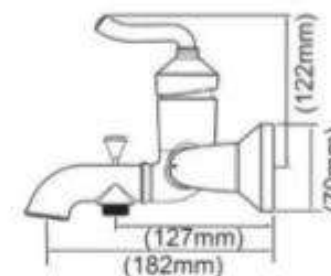

Product Specification

Overall Size (mm)

Cut Out Size (mm)

Mã Hàng / Model : MCL6320P+2232P+16132P

Mô tả sản phẩm/ *Product Description*: Bộ Sen Cây
NEOCLASSIC

Áp lực nước/ *Water pressure*: 0.05MPa ~ 0.75MPa

Lớp mạ/ *Coating*: Nickel

Chất liệu/ *Material*: Đồng