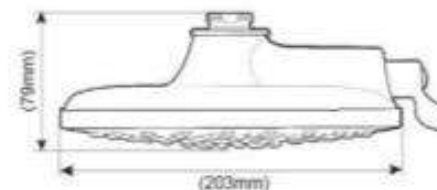

Product Specification

Overall Size (mm)

Cut Out Size (mm)

Mã Hàng / Model : MCL6320P+2232P+16132P

Mô tả sản phẩm/ *Product Description*: Bộ Sen Cây
NEOCLASSIC

Áp lực nước/ *Water pressure*: 0.05MPa ~ 0.75MPa

Lớp mạ/ *Coating*: Nickel

Chất liệu/ *Material*: Đồng