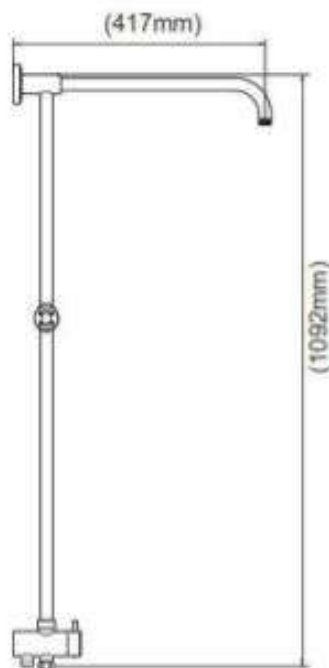

Product Specification

Overall Size (mm)

Cut Out Size (mm)

Mã Hàng / Model : MCL6320P+2232P+16132P

Mô tả sản phẩm/ *Product Description*: Bộ Sen Cây
NEOCLASSIC

Áp lực nước/ *Water pressure*: 0.05MPa ~ 0.75MPa

Lớp mạ/ *Coating*: Nickel

Chất liệu/ *Material*: Đồng