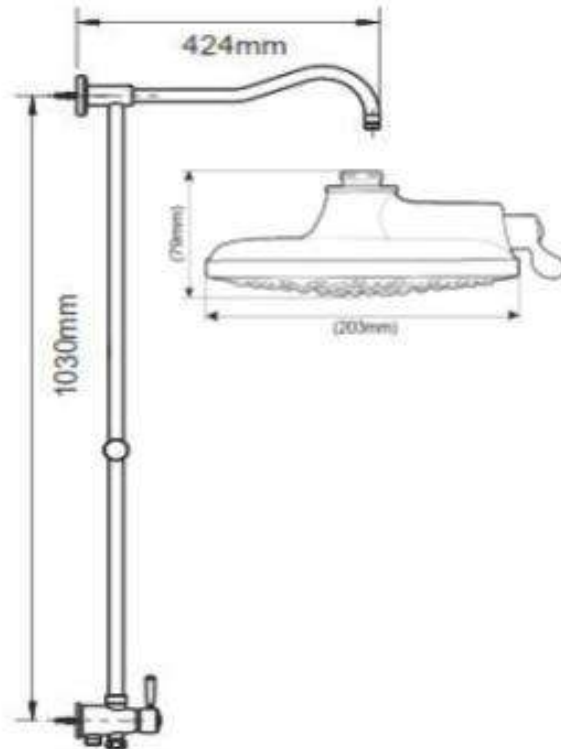

Product Specification

Overall Size (mm)

Cut Out Size (mm)

**Mã Hàng / Model : 61132SRN+2299SRN  
+MCL6320SBN**

Mô tả sản phẩm/ *Product Description*: Bộ Sen Cây

Áp lực nước/ *Water pressure*: 0.05MPa ~ 0.75MPa

Lớp mạ/ *Coating*: Nickel

Chất liệu/ *Material*: Đồng