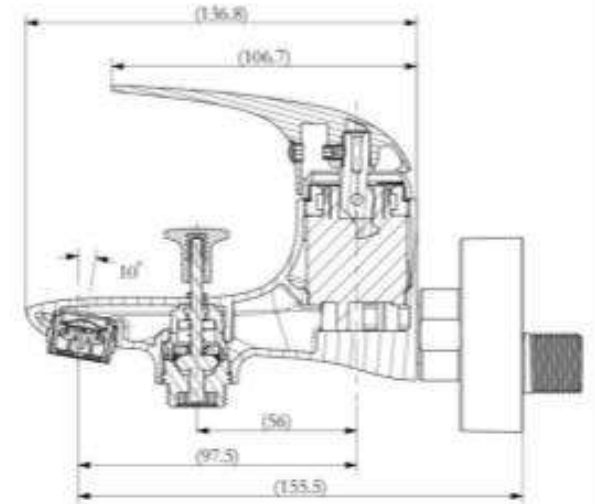

Product Specification

Overall Size (mm)

Cut Out Size (mm)

**Mã Hàng / Model : M22035 + 2298 + 10136**

Mô tả sản phẩm/ *Product Description*: Bộ Sen cây nóng lạnh

Áp lực nước/ *Water pressure*: 0.05MPa ~ 0.75MPa

Lớp mạ/ *Coating*: Nickel

Chất liệu/ *Material*: Đồng