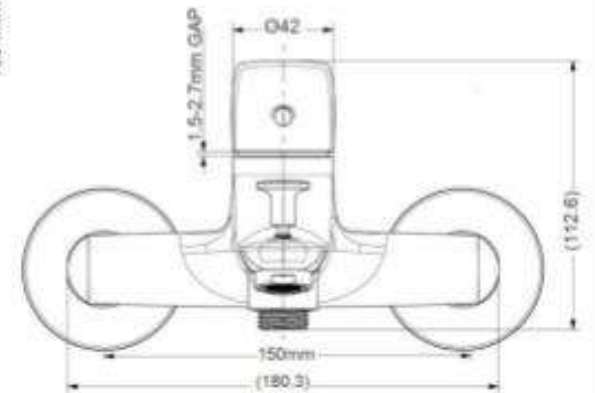

Product Specification

Overall Size (mm)

Cut Out Size (mm)

**Mã Hàng / Model : M22035 + 2298 + 10136**

Mô tả sản phẩm/ *Product Description*: Bộ Sen cây nóng lạnh

Áp lực nước/ *Water pressure*: 0.05MPa ~ 0.75MPa

Lớp mạ/ *Coating*: Nickel

Chất liệu/ *Material*: Đồng