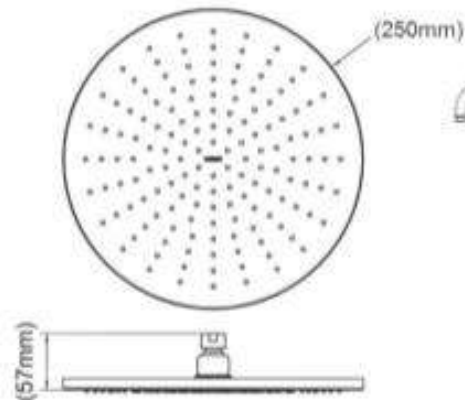

Product Specification

Overall Size (mm)

Cut Out Size (mm)

**Mã Hàng / Model : M22035 + 2298 + 10136**

Mô tả sản phẩm/ *Product Description*: Bộ Sen cây nóng lạnh

Áp lực nước/ *Water pressure*: 0.05MPa ~ 0.75MPa

Lớp mạ/ *Coating*: Nickel

Chất liệu/ *Material*: Đồng