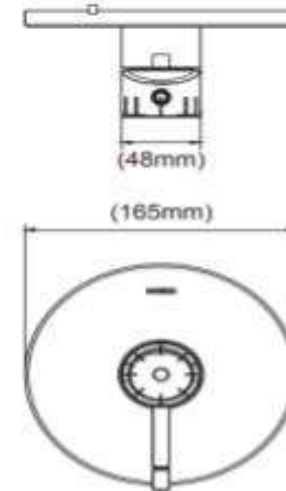

Product Specification

Overall Size (mm)

Cut Out Size (mm)

**Mã Hàng / Model: T69141+R3600  
+143574+HH6001M+A725**

Mô tả sản phẩm/ *Product Description*: Bộ sen âm tường

Áp lực nước/ *Water pressure*: 0.05MPa ~ 0.75MPa

Lớp mạ/ *Coating*: Nickel

Chất liệu/ *Material*: Đồng