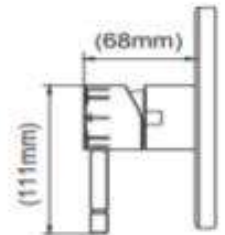

Product Specification

Overall Size (mm)

Cut Out Size (mm)

**Mã Hàng / Model: T69141+R3600  
+143574+HH6001M+A725**

Mô tả sản phẩm/ *Product Description*: Bộ sen âm tường

Áp lực nước/ *Water pressure*: 0.05MPa ~ 0.75MPa