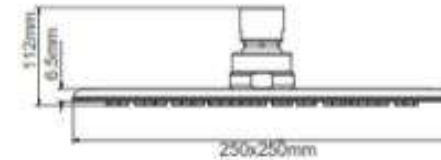

Product Specification

Overall Size (mm)

Cut Out Size (mm)

**Mã Hàng / Model :120067+ HK30013+
M22072+ T57143 +R3700+ A755 + 143574**

Mô tả sản phẩm/ *Product Description*: Bộ sen âm tường

Áp lực nước/ *Water pressure*: 0.05MPa ~ 0.75MPa

Lớp mạ/ *Coating*: Nickel

Chất liệu/ *Material*: Đồng