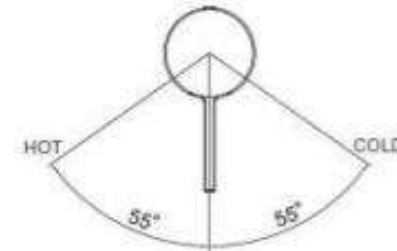

Product Specification

Overall Size (mm)

Cut Out Size (mm)

**Mã Hàng / Model :120067+ HK30013+
M22072+ T57143 +R3700+ A755 + 143574**

Mô tả sản phẩm/ *Product Description*: Bộ sen âm tường

Áp lực nước/ *Water pressure*: 0.05MPa ~ 0.75MPa

Lớp mạ/ *Coating*: Nickel

Chất liệu/ *Material*: Đồng