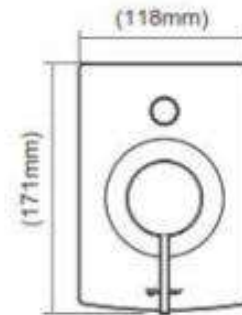

Product Specification

Overall Size (mm)

Cut Out Size (mm)

**Mã Hàng / Model :120067+ HK30013+
M22072+ T57143 +R3700+ A755 + 143574**

Mô tả sản phẩm/ *Product Description*: Bộ sen âm tường

Áp lực nước/ *Water pressure*: 0.05MPa ~ 0.75MPa

Lớp mạ/ *Coating*: Nickel

Chất liệu/ *Material*: Đồng