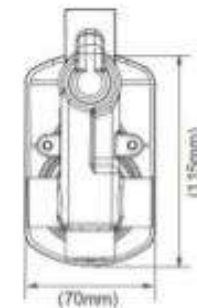

Product Specification

Overall Size (mm)

Cut Out Size (mm)

**Mã Hàng / Model :120067+ HK30013+
M22072+ T57143 +R3700+ A755 + 143574**

Mô tả sản phẩm/ *Product Description*: Bộ sen âm tường

Áp lực nước/ *Water pressure*: 0.05MPa ~ 0.75MPa

Lớp mạ/ *Coating*: Nickel

Chất liệu/ *Material*: Đồng