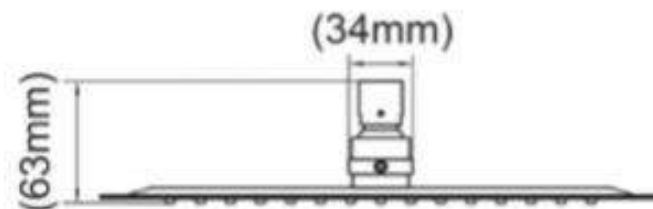

Product Specification

Overall Size (mm)

Cut Out Size (mm)

Mã Hàng / Model :M22065

Mô tả sản phẩm/ *Product Description*: Bát sen vuông tắm mưa 300mm

Lớp mạ/ *Coating*: Nickel

Chất liệu/ *Material*: Đồng