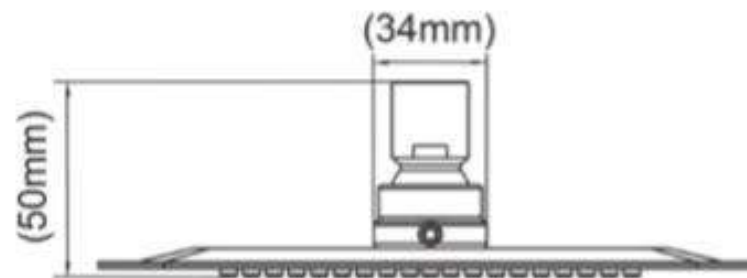

Product Specification

Overall Size (mm)

Cut Out Size (mm)

Mã Hàng / Model :M22063

Mô tả sản phẩm/ *Product Description*: Bát sen vuông tắm mưa 200mm

Lớp mạ/ *Coating*: Nickel

Chất liệu/ *Material*: Đồng