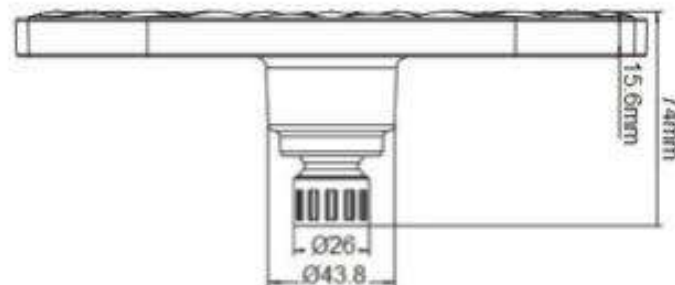

Product Specification

Overall Size (mm)

Cut Out Size (mm)

Mã Hàng / Model :M22040

Mô tả sản phẩm/ *Product Description*: Bát sen vuông tắm mưa Đường kính 230mm

Lớp mạ/ *Coating*: Nickel

Chất liệu/ *Material*: Đồng