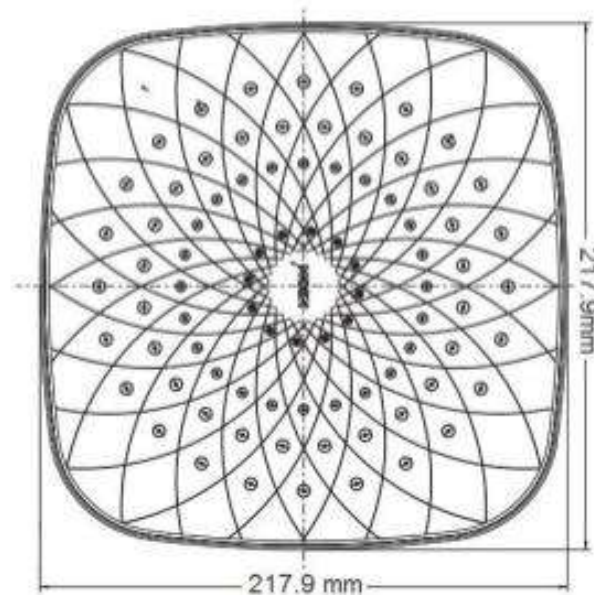

Product Specification

Overall Size (mm)

Cut Out Size (mm)

Mã Hàng / Model :M22040

Mô tả sản phẩm/ *Product Description*: Bát sen vuông tắm mưa Đường kính 230mm

Lớp mạ/ *Coating*: Nickel

Chất liệu/ *Material*: Đồng