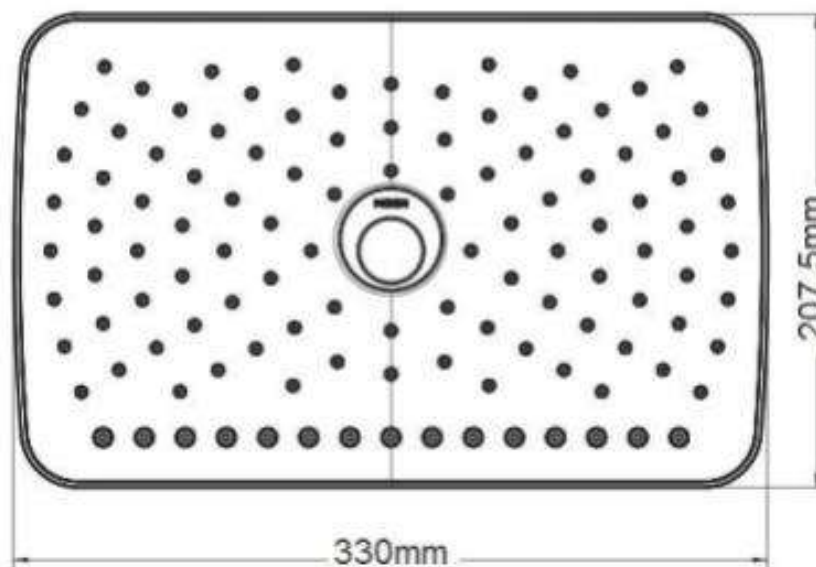

Product Specification

Overall Size (mm)

Cut Out Size (mm)

Mã Hàng / Model :M22037

Mô tả sản phẩm/ *Product Description*: Bát sen tắm mưa 2 chức năng

Kích thước: 330mm x 207.5mm

Lớp mạ/ *Coating*: Nickel

Chất liệu/ *Material*: Đồng