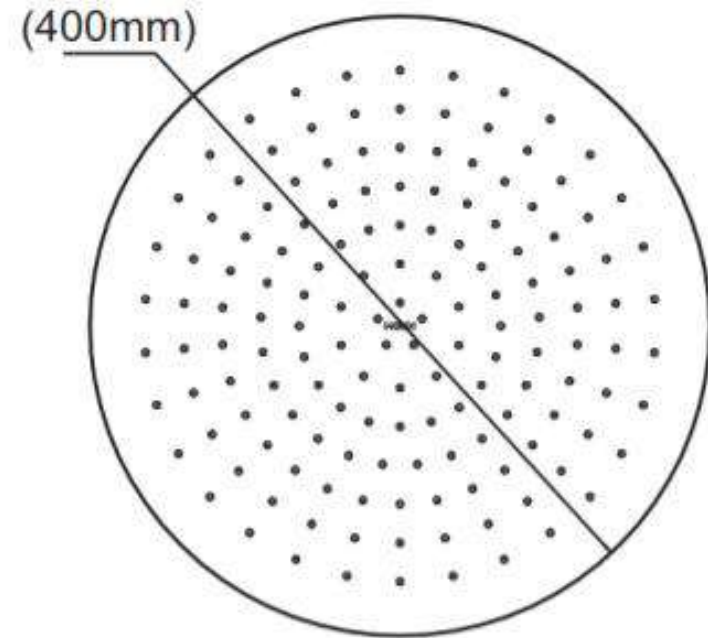

Product Specification

Overall Size (mm)

Cut Out Size (mm)

Mã Hàng / Model :M22066

Mô tả sản phẩm/ *Product Description*: Bát sen tròn tắm mưa
Đường kính 400mm

Lớp mạ/ *Coating*: Nickel

Chất liệu/ *Material*: Đồng