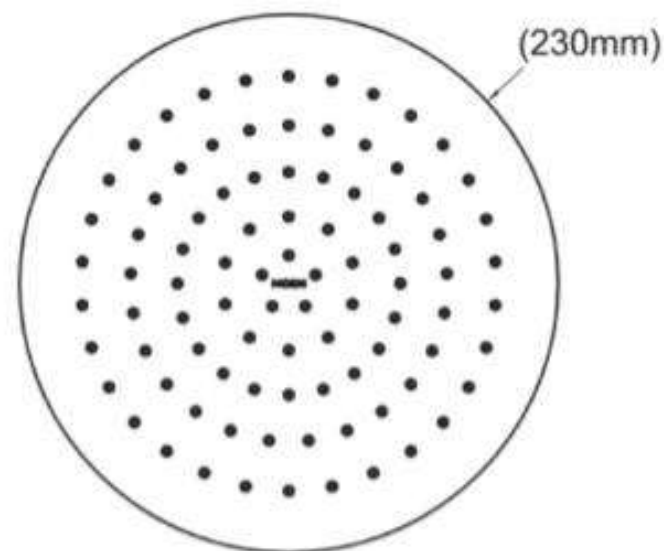

Product Specification

Overall Size (mm)

Cut Out Size (mm)

Mã Hàng / Model :M22033

Mô tả sản phẩm/ *Product Description*: Bát sen tròn tắm mưa
Đường kính 230mm

Lớp mạ/ *Coating*: Nickel

Chất liệu/ *Material*: Đồng