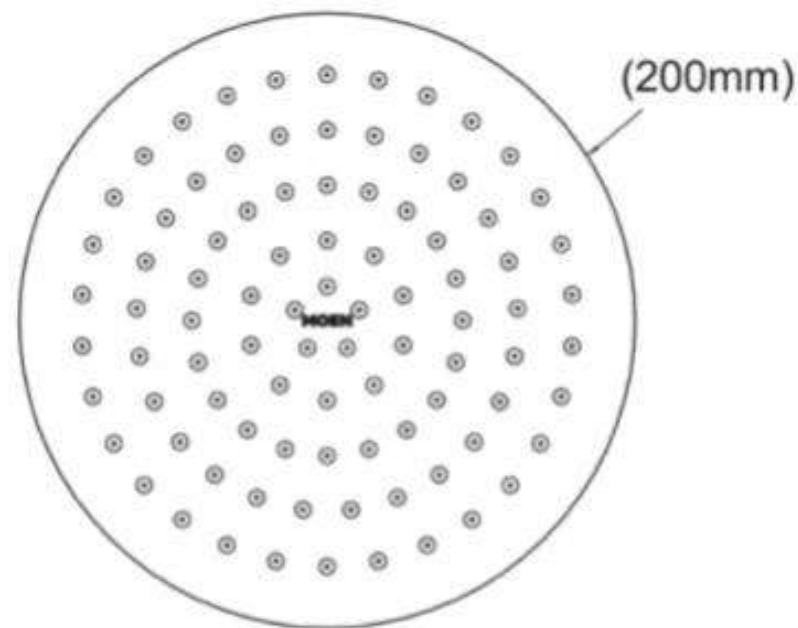

Product Specification

Overall Size (mm)

Cut Out Size (mm)

**Mã Hàng / Model :M22060**

Mô tả sản phẩm/ *Product Description*: Bát sen tròn tắm mưa  
Đường kính 200mm

Lớp mạ/ *Coating*: Nickel

Chất liệu/ *Material*: Đồng