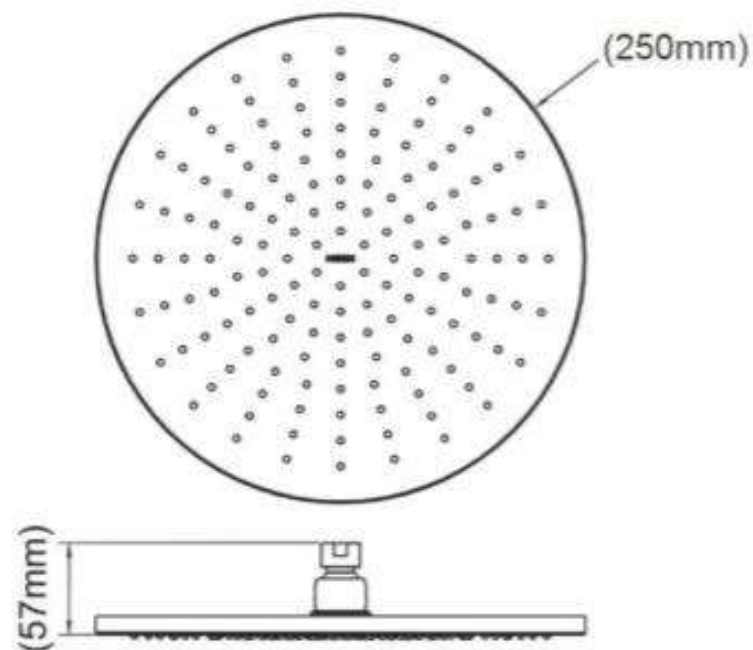

Product Specification

Overall Size (mm)

Cut Out Size (mm)

Mã Hàng / Model :M22035

Mô tả sản phẩm/ *Product Description*: Bát sen tròn tắm mưa
Đường kính 250mm

Lớp mạ/ *Coating*: Nickel

Chất liệu/ *Material*: Đồng