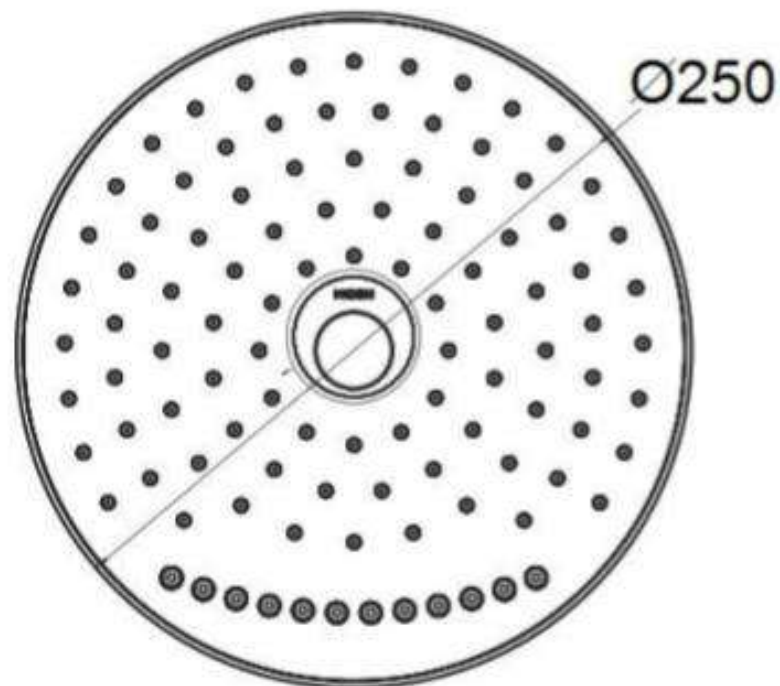

Product Specification

Overall Size (mm)

Cut Out Size (mm)

Mã Hàng / Model :M22036

Mô tả sản phẩm/ *Product Description*: Bát sen tròn tắm mưa
Đường kính 250mm

Lớp mạ/ *Coating*: Nickel

Chất liệu/ *Material*: Đồng