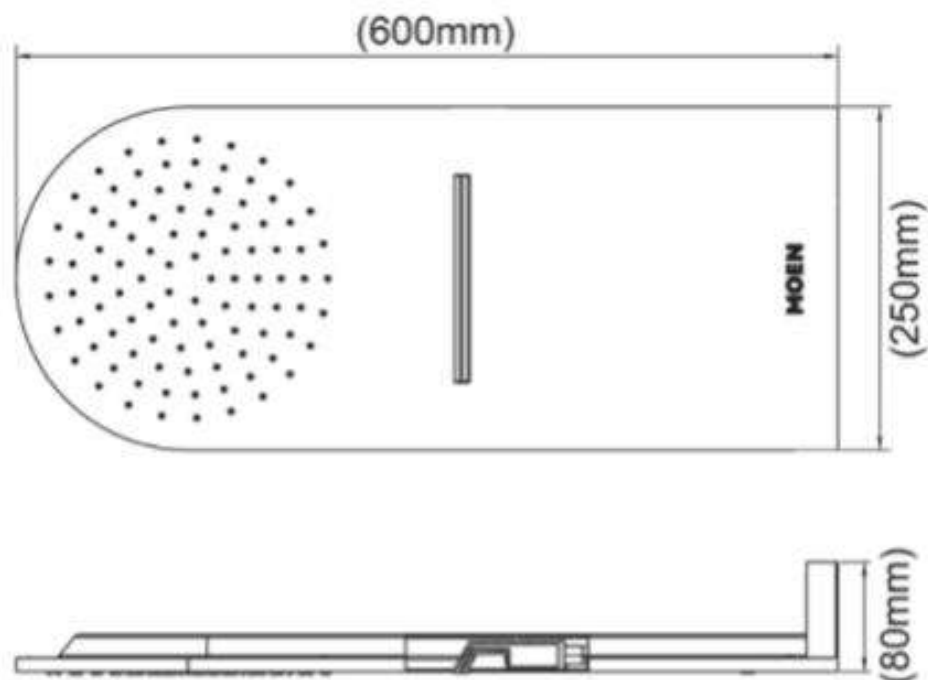

Product Specification

Overall Size (mm)

Cut Out Size (mm)

Mã Hàng / Model :M22050

Mô tả sản phẩm/ *Product Description*: Sen tắm 3 chức năng

Lớp mạ/ *Coating*: Nickel

Chất liệu/ *Material*: Đồng